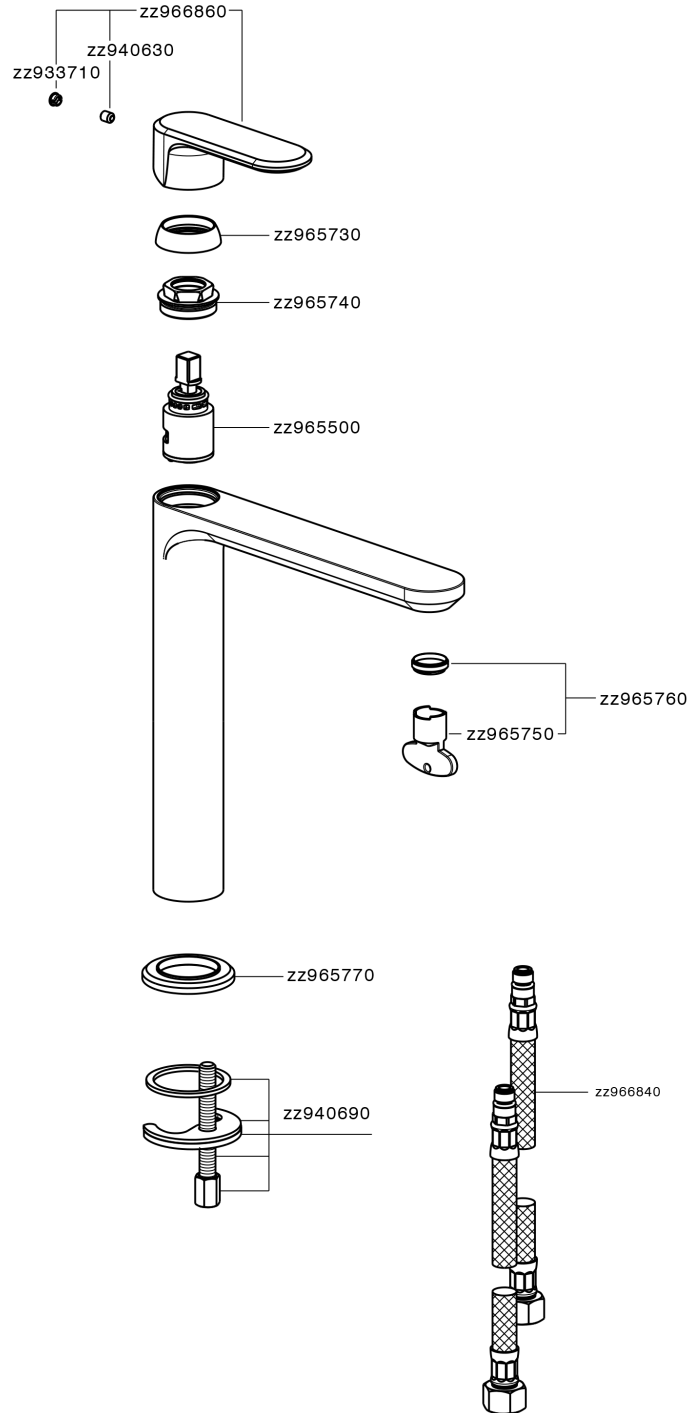

Lavabo monomando alto LEVITY_LY003554

LY003554

<https://es.huberitalia.com/lavabo-monomando-alto-levity-ly003554>

2026-05-20