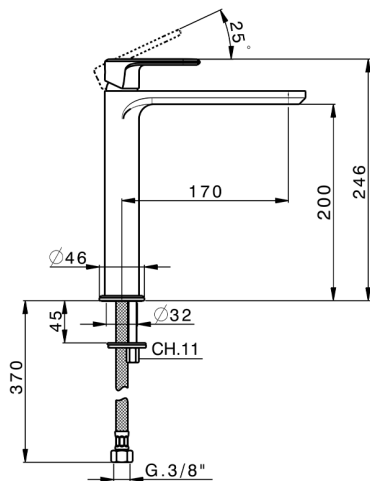

## Lavabo monomando alto LEVITY\_LY003554

MODELO **LY003554**

Lavabo monomando alto, sin desagüe automático, latiguillos acero G.3/8"

### CARACTERÍSTICAS

Recambio Cartucho **ZZ96550000**

**Cartucho Monomando 25 mm**