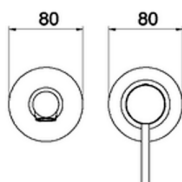

## Parte externa monomando lavabo de pared TRATTO EVO\_TV005510

MODELO **TV005510**

Parte externa monomando lavabo de pared, sin parte empotrada, caño L. 150 mm, para art. Easy-Box ZB002450 y art. ZB025510

## Parte empotrada monomando lavabo de pared Easy-Box EMPOTRADO\_ZB002450

MODELO **ZB002450**

Parte empotrada monomando lavabo de pared Easy-Box, con caja de protección, sin parte externa

ACABADOS DISPONIBLES

CARACTERÍSTICAS

Instalación	<b>Empotrado</b>
Recambio Cartucho	<b>ZZ95409000</b>
<b>Cartucho Monomando 35 mm</b>	
Empotrado	<b>1</b>

Piastra/Plate/Plaque/Platte/Placa

2-3mm: XX 56-76

10mm: XX 48-68