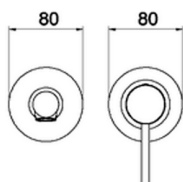

Parte externa monomando lavabo de pared TRATTO EVO_TV005510

MODELO **TV005510**

Parte externa monomando lavabo de pared, sin parte empotrada, caño L. 150 mm, para art. Easy-Box ZB002450 y art. ZB025510

ACABADOS DISPONIBLES

CARACTERÍSTICAS

Instalación **Empotrado**

Empotrado 1 **ZB002450**

Parte empotrada monomando lavabo de pared Easy-Box EMPOTRADO_ZB002450

MODELO **ZB002450**

Parte empotrada monomando lavabo de pared Easy-Box, con caja de protección, sin parte externa

ACABADOS DISPONIBLES

CARACTERÍSTICAS

Instalación	Empotrado
Recambio Cartucho	ZZ95409000
Cartucho Monomando 35 mm	
Empotrado	1

Piastra/Plate/Plaque/Platte/Placa

2-3mm: XX 56-76

10mm: XX 48-68

DeviaStop

La tecnología Huber DeviaStop le permite ajustar el caudal de agua y dirigirla hacia la salida elegida (rociador superior, ducha de mano, etc.).