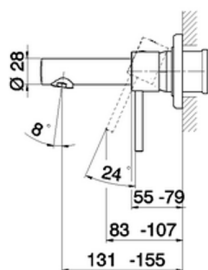

Parte externa monomando lavabo de pared TRATTO EVO_TV005510

MODELO **TV005510**

Parte externa monomando lavabo de pared, sin parte empotrada, caño L. 150 mm, para art. Easy-Box ZB002450 y art. ZB025510

ACABADOS DISPONIBLES

CARACTERÍSTICAS

Instalación **Empotrado**

Empotrado 1 **ZB002450**

Parte empotrada monomando lavabo de pared Easy-Box EMPOTRADO_ZB002450

MODELO **ZB002450**

Parte empotrada monomando lavabo de pared Easy-Box, con caja de protección, sin parte externa

ACABADOS DISPONIBLES

CARACTERÍSTICAS

Instalación	Empotrado
Recambio Cartucho	ZZ95409000
Cartucho Monomando 35 mm	
Empotrado	1

Piastra/Plate/Plaque/Platte/Placa

2-3mm: XX 56-76

10mm: XX 48-68

DeviaStop

La tecnología Huber DeviaStop le permite ajustar el caudal de agua y dirigirla hacia la salida elegida (rociador superior, ducha de mano, etc.).