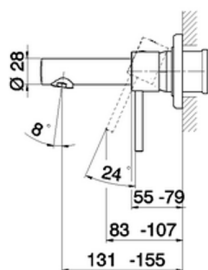

Parte externa monomando lavabo de pared TRATTO EVO_TV005510

MODELO **TV005510**

Parte externa monomando lavabo de pared, sin parte empotrada, caño L. 150 mm, para art. Easy-Box ZB002450 y art. ZB025510

ACABADOS DISPONIBLES

CARACTERÍSTICAS

Instalación **Empotrado**

Empotrado 1 **ZB002450**