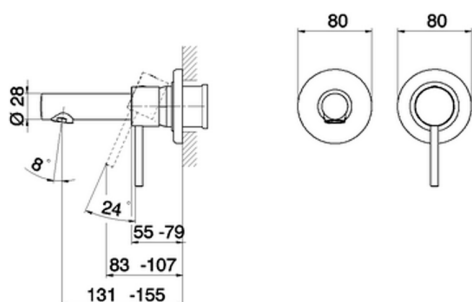

Parte externa monomando lavabo de pared TRATTO EVO_TV005510

MODELO **TV005510**

Parte externa monomando lavabo de pared, sin parte empotrada, caño L. 150 mm, para art. Easy-Box ZB002450 y art. ZB025510

ACABADOS DISPONIBLES

CARACTERÍSTICAS

Instalación	Empotrado
Empotrado 1	ZB002450

Parte empotrada monomando lavabo de pared Easy-Box EMPOTRADO_ZB002450

MODELO **ZB002450**

Parte empotrada monomando lavabo de pared Easy-Box, con caja de protección, sin parte externa

ACABADOS DISPONIBLES

CARACTERÍSTICAS

Instalación	Empotrado
Recambio Cartucho	ZZ95409000
Cartucho Monomando 35 mm	
Empotrado	1

Piastra/Plate/Plaque/Platte/Placa

2-3mm: XX 56-76

10mm: XX 48-68

DeviaStop

La tecnología Huber DeviaStop le permite ajustar el caudal de agua y dirigirla hacia la salida elegida (rociador superior, ducha de mano, etc.).