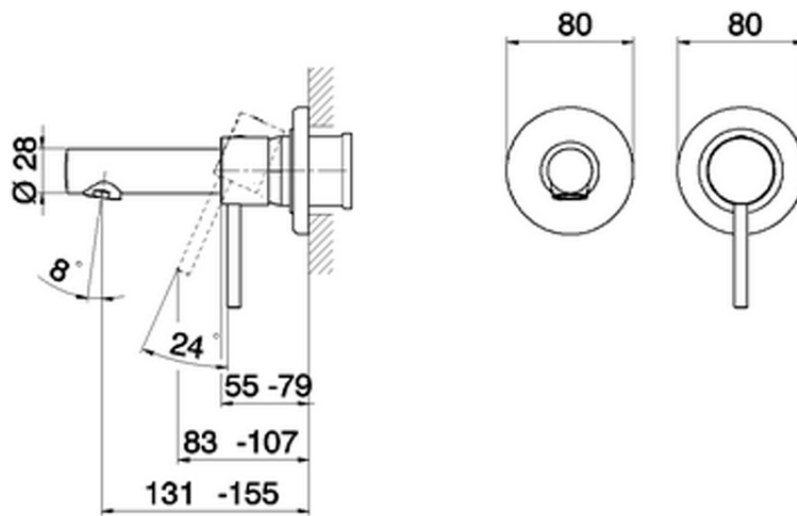

Parte esterna monomando lavabo de pared TRATTO EVO\_TV005510

TV005510

<https://es.huberitalia.com/parte-externa-monomando-lavabo-de-pared-tratto-evo-tv005510>

Piastra/Plate/Plaque/Platte/Placa

2-3mm: XX 56-76

10mm: XX 48-68