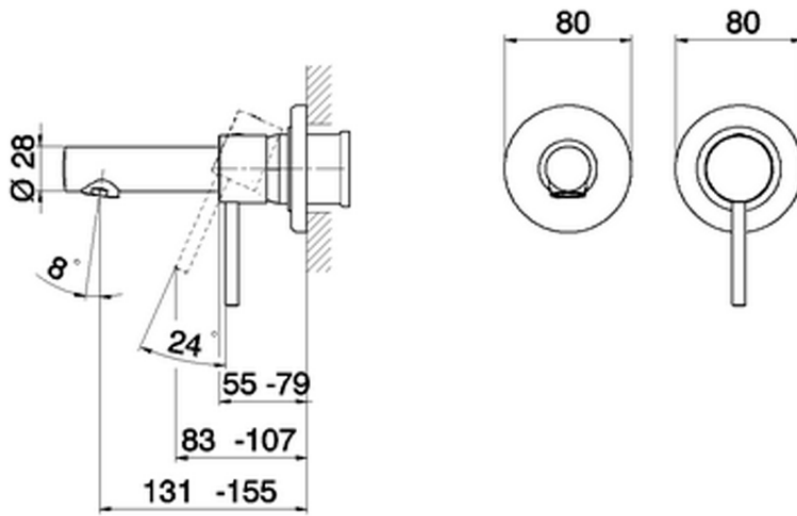

## Parte esterna monomando lavabo de pared TRATTO EVO\_TV005510

TV005510

<https://es.huberitalia.com/parte-externa-monomando-lavabo-de-pared-tratto-evo-tv005510>