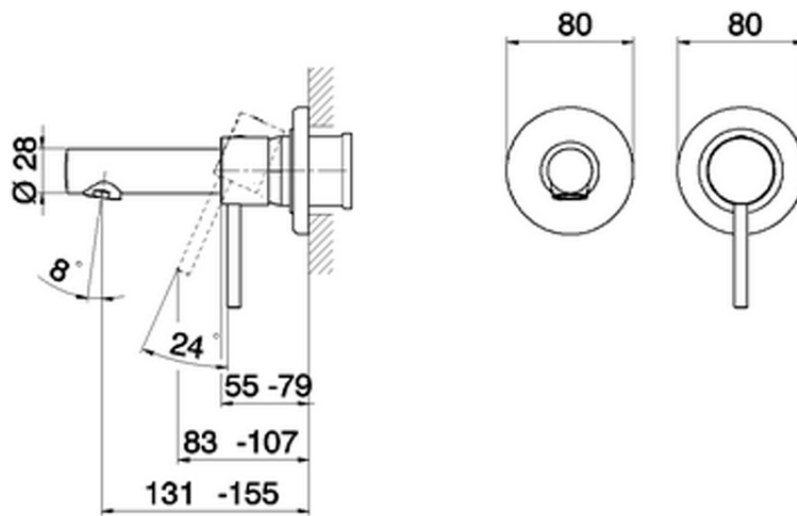

Parte esterna monomando lavabo de pared TRATTO EVO_TV005510

TV005510

<https://es.huberitalia.com/parte-externa-monomando-lavabo-de-pared-tratto-evo-tv005510>

Piastra/Plate/Plaque/Platte/Placa

2-3mm: XX 56-76

10mm: XX 48-68