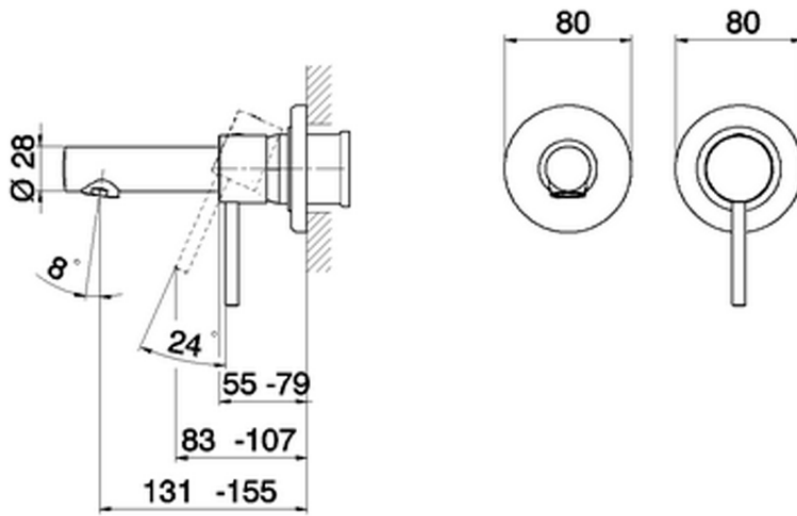

Parte esterna monomando lavabo de pared TRATTO EVO_TV005510

TV005510

<https://es.huberitalia.com/parte-externa-monomando-lavabo-de-pared-tratto-evo-tv005510>

Piastra/Plate/Plaque/Platte/Placa

2-3mm: XX 56-76

10mm: XX 48-68