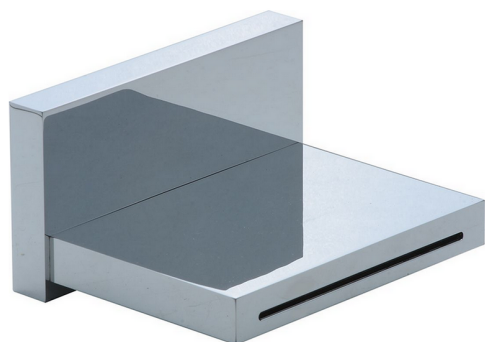

Caño de erogación COMPLEMENTOS_ZB002200

MODELO **ZB002200**

Caño de erogación, chorro cascada, conexión 1/2"
M, L. 118 mm

ACABADOS DISPONIBLES

- 
21 21 Cromo
- 
2B 2B Níquel Brillo
- 
2F 2F Níquel Cepillado
- 
2Q 2Q Black Titanium
- 
40 40 Negro Mate
- 
4Q 4Q Blanco Mate