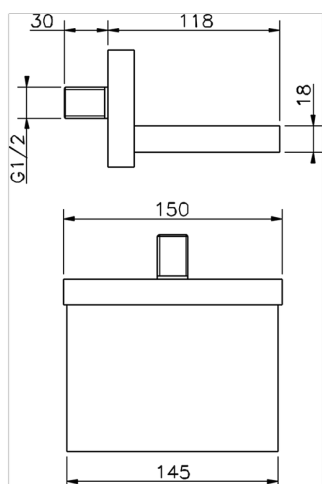

Caño de erogación COMPLEMENTOS_ZB002200

MODELO **ZB002200**

Caño de erogación, chorro cascada, conexión 1/2"
M, L. 118 mm

ACABADOS DISPONIBLES

- 
21 21 Cromo
- 
2B 2B Níquel Brillo
- 
2F 2F Níquel Cepillado
- 
2Q 2Q Black Titanium
- 
40 40 Negro Mate
- 
4Q 4Q Blanco Mate