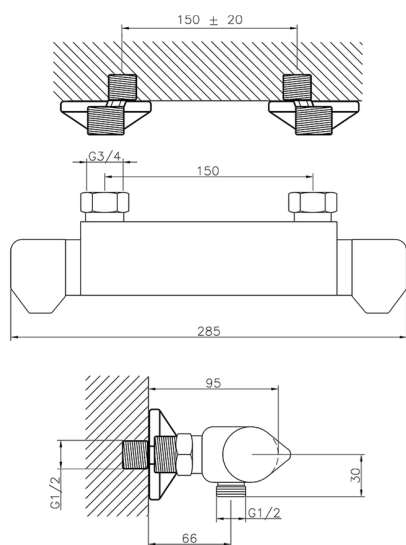

## Ducha termostática COLECTIVIDAD\_CLT01010

MODELO **CLT01010**

Ducha termostática, sin conjunto ducha, conexión para flexible 1/2" M

ACABADOS DISPONIBLES

**21** 21 Cromo

CARACTERÍSTICAS

Recambio Cartucho **24.04A.PP**

**Cartucho Termostático Plus P 8X20**