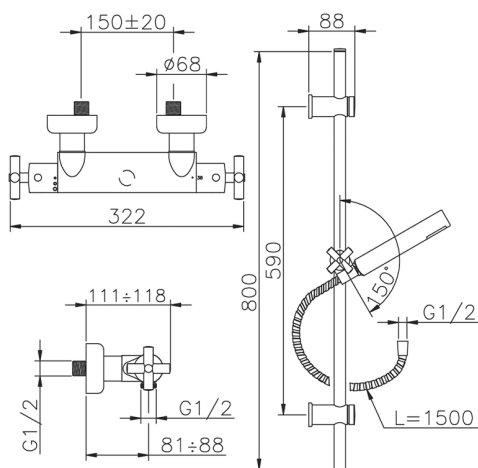

## Ducha termostática con barra-corrediza SUITE\_SUS01010

MODELO **SUS01010**

Ducha termostática con barra-corrediza, barra corrediza con soporte corredero 59 cm, duchita una función minimalista Ø 27 mm ABS, flexible de Latón 150 cm

ACABADOS DISPONIBLES

**21** 21 Cromo

**40** 40 Negro Mate

**2F** 2F Níquel Cepillado

**2W** 2W Oro Cepillado

CARACTERÍSTICAS

Recambio Cartucho **24.04A.PP**

**Cartucho Termostático Plus P 8X20**