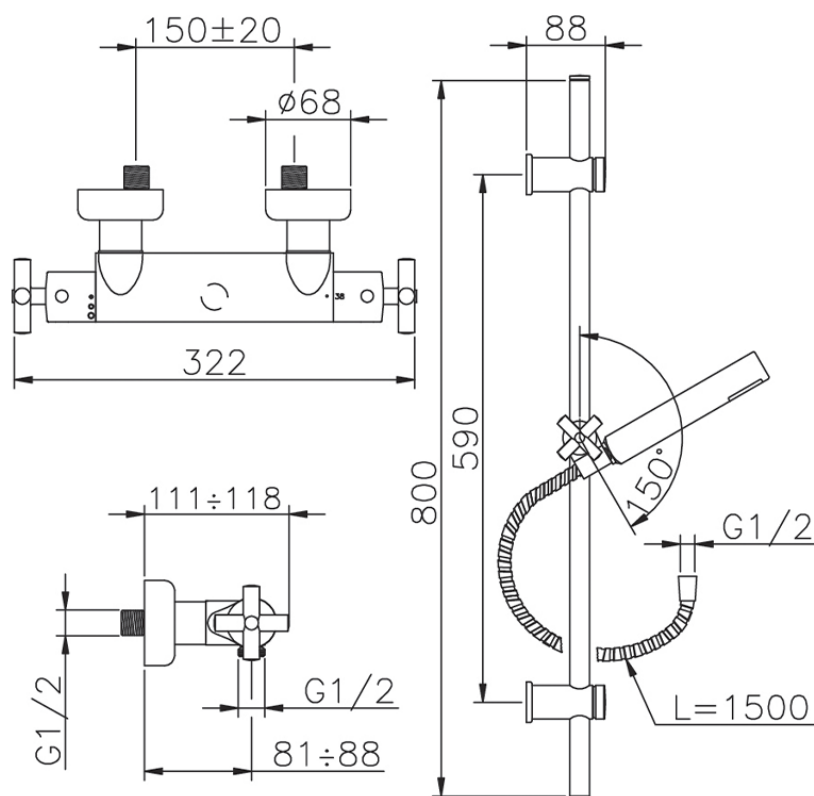

Ducha termostática con barra-corrediza SUITE_SUS01010

SUS01010

<https://es.huberitalia.com/ducha-termostatica-con-barra-corrediza-suite-sus01010>

2024-11-21