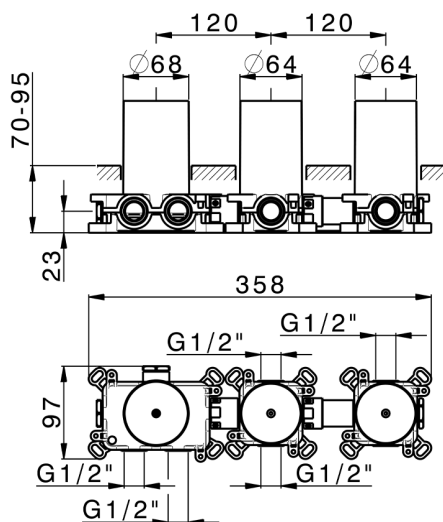

## Parte empotrada termostático 2 funciones PUSH&SHOWER\_ZB0G62R0

MODELO **ZB0G62R0**

Parte empotrada termostático 2 funciones, con pulsador ON/OFF con regulación de caudal, con cajas de protección, combinar con partes externas: 1 Termo 2 P.&Shower, sin partes externas Termo/Push&Shower

ACABADOS DISPONIBLES

**04** 04 Sin Acabado

CARACTERÍSTICAS

Recambio Cartucho **22.04A.AR - ZZ97279004**

**Cartucho Termostático Argo 2 (filtro lungo)**

Empotrado **1**