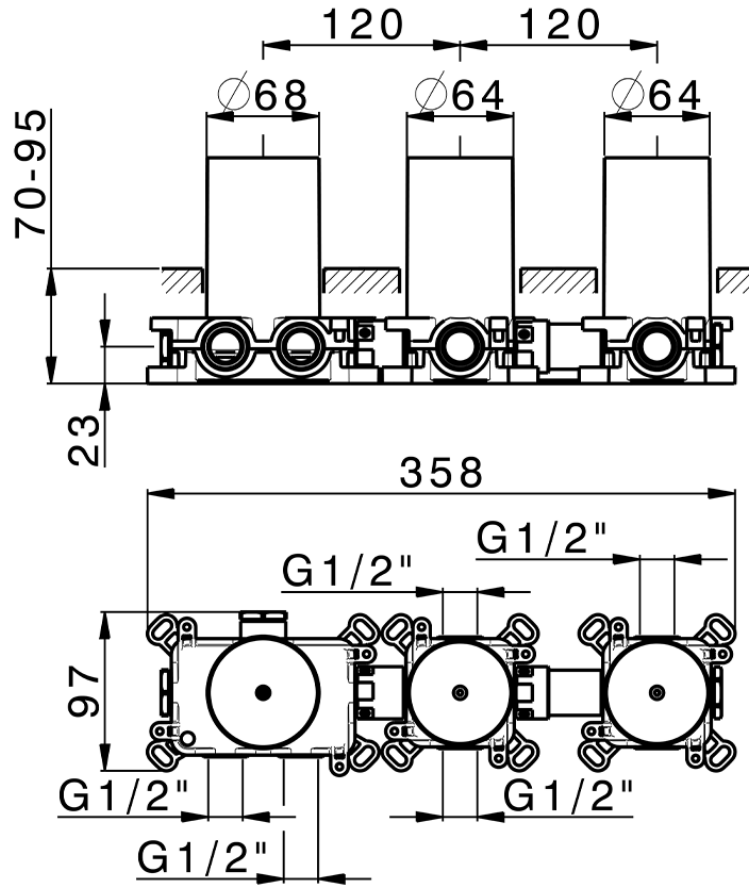

Parte empotrada termostático 2 funciones PUSH&SHOWER\_ZB0G62R0

ZB0G62R0

<https://es.huberitalia.com/parte-empotrada-termostatico-2-funciones-pushshower-zb0g62r0>

2026-04-29