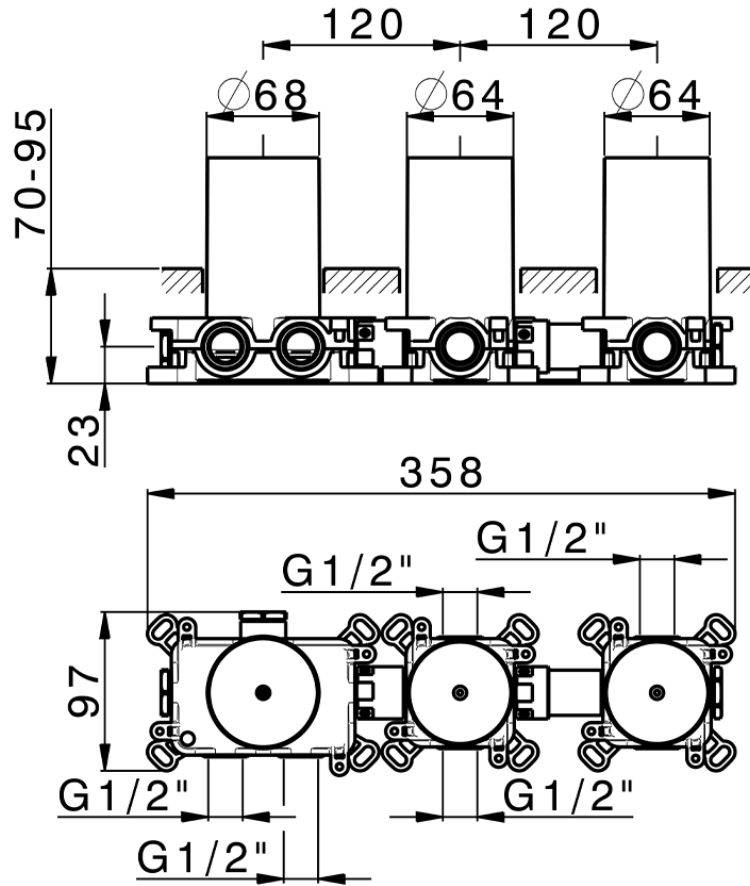

Parte empotrada termostático 2 funciones PUSH&SHOWER\_ZB0G62R0

ZB0G62R0

<https://es.huberitalia.com/parte-empotrada-termostatico-2-funciones-pushshower-zb0g62r0>

2026-06-15