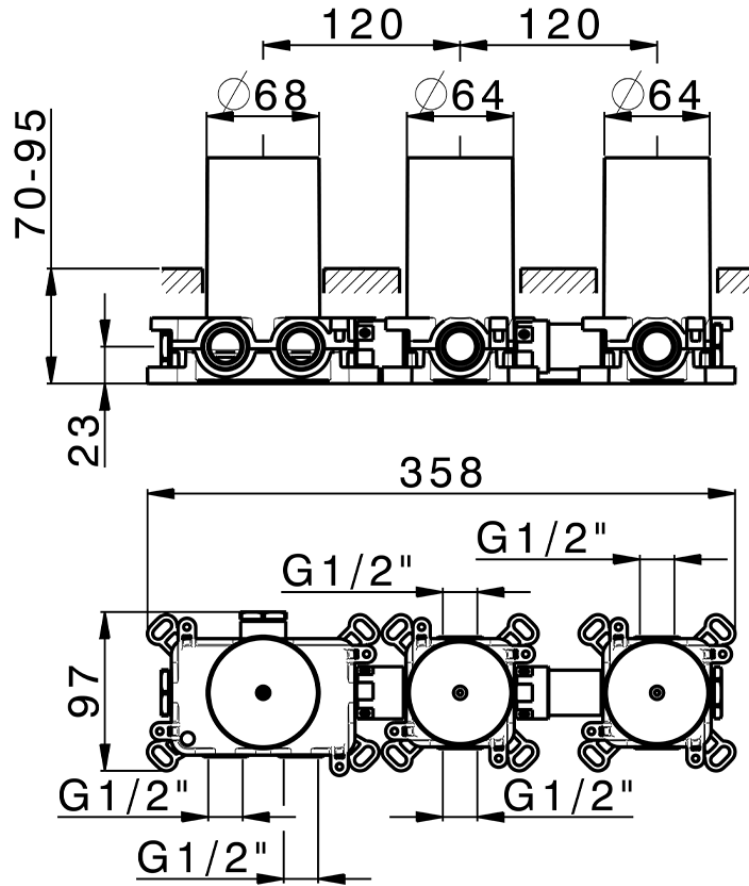

Parte empotrada termostático 2 funciones PUSH&SHOWER_ZB0G62R0

ZB0G62R0

<https://es.huberitalia.com/parte-empotrada-termostatico-2-funciones-pushshower-zb0g62r0>

2026-06-10