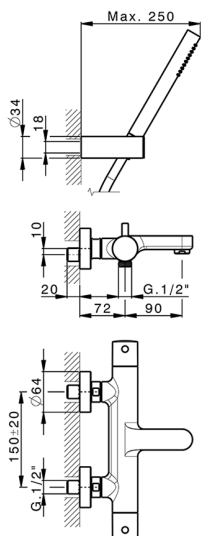

Bañera termostática con duplex M32_MTD23016

MODELO **MTD23016**

Bañera termostática con duplex, soporte duchita articulado mural, duchita una función Ø 23 mm de Latón, flexible liso SUPREME 150 cm

ACABADOS DISPONIBLES

-  **21** 21 Cromo
-  **26** 26 Cobre Viejo
-  **2F** 2F Níquel Cepillado
-  **2W** 2W Oro Cepillado
-  **40** 40 Negro Mate
-  **4Q** 4Q Blanco Mate

CARACTERÍSTICAS

Recambio Cartucho **24.04A.PP**

Cartucho Termostático Argo 2 (filtro lungo)