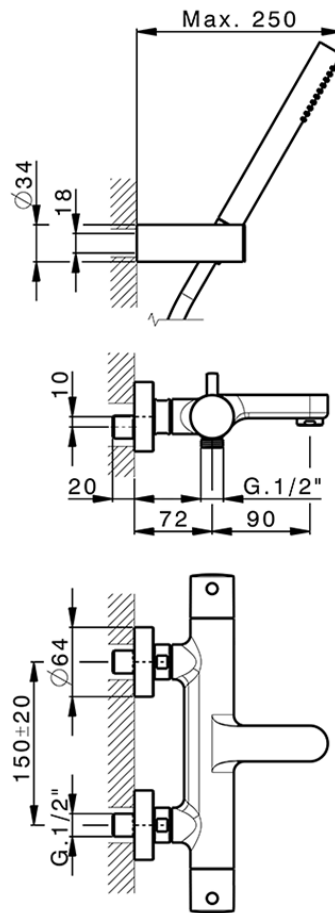

Bañera termostática con duplex M32\_MTD23016

MTD23016

<https://es.huberitalia.com/banera-termostatica-con-duplex-m32-mtd23016>

2024-11-23