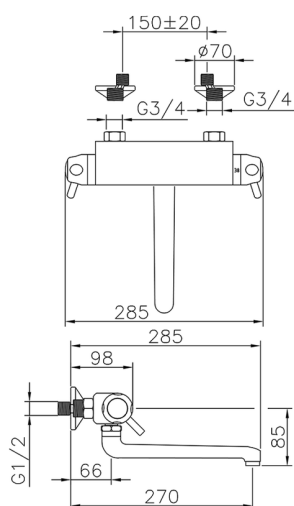

Fregadero termostático de pared THERMO_CPT70010

MODELO **CPT70010**

Fregadero termostático de pared, caño giratorio

ACABADOS DISPONIBLES

CARACTERÍSTICAS

Recambio Cartucho **24.02AB.PL**

Cartucho Termostático Plus 12x32