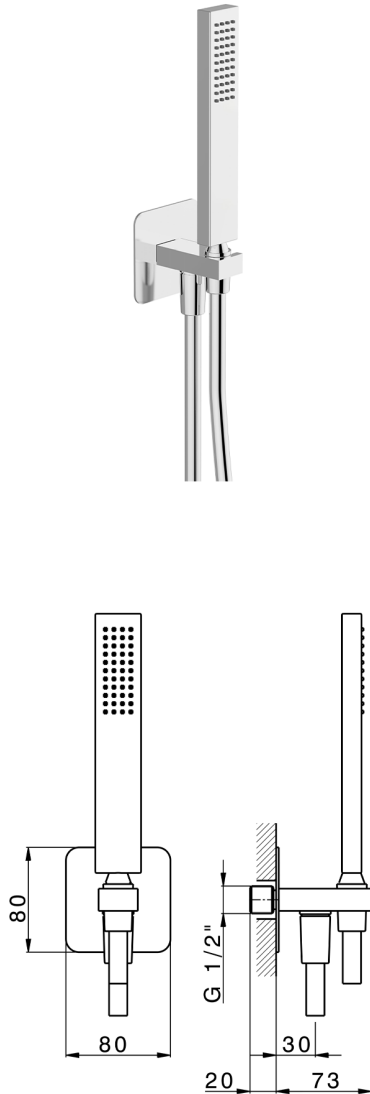

Conjunto de ducha con toma de agua PUSH&SHOWER_SS0G5110

MODELO **SS0G5110**

Conjunto de ducha con toma de agua, soporte de ducha mural, teleducha una función 35x15 mm de latón, placa embellecedora 80x80 mm, flexible liso SUPREME 150 cm

ACABADOS DISPONIBLES

-  **21** 21 Cromo
-  **24** 24 Oro
-  **26** 26 Cobre Viejo
-  **2B** 2B Níquel Brillo
-  **2F** 2F Níquel Cepillado
-  **2W** 2W Oro Cepillado
-  **3W** 3W Brushed Black Titanium
-  **5G** 5G Oro Rosa
-  **40** 40 Negro Mate