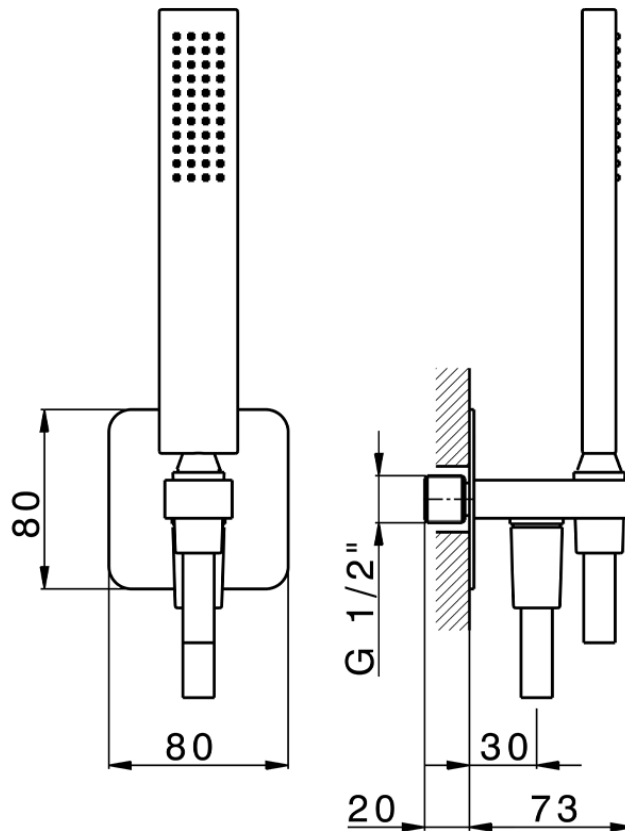

Conjunto de ducha con toma de agua PUSH&SHOWER_SS0G5110

SS0G5110

<https://es.huberitalia.com/conjunto-de-ducha-con-toma-de-agua-pushshower-ss0g5110>

2025-01-21