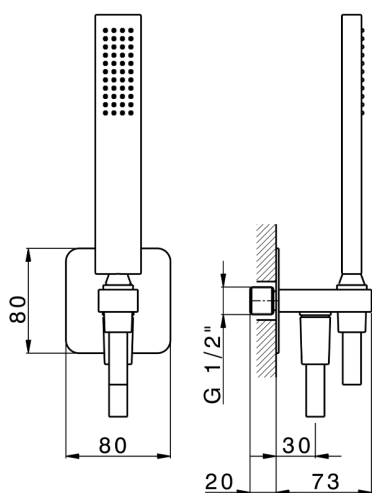

Conjunto de ducha con toma de agua PUSH&SHOWER_SS0G5110

MODELO **SS0G5110**

Conjunto de ducha con toma de agua, soporte de ducha mural, teleducha una función 35x15 mm de latón, placa embellecedora 80x80 mm, flexible liso SUPREME 150 cm

ACABADOS DISPONIBLES

-  **21** 21 Cromo
-  **24** 24 Oro
-  **26** 26 Cobre Viejo
-  **2B** 2B Níquel Brillo
-  **2F** 2F Níquel Cepillado
-  **2W** 2W Oro Cepillado
-  **3W** 3W Brushed Black Titanium
-  **5G** 5G Oro Rosa
-  **40** 40 Negro Mate