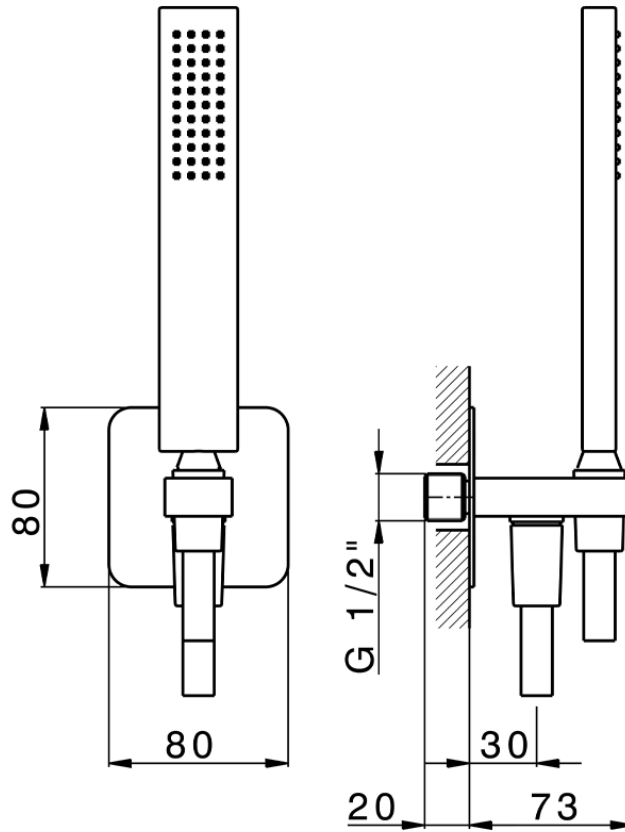

Conjunto de ducha con toma de agua PUSH&SHOWER_SS0G5110

SS0G5110

<https://es.huberitalia.com/conjunto-de-ducha-con-toma-de-agua-pushshower-ss0g5110>

2025-01-21