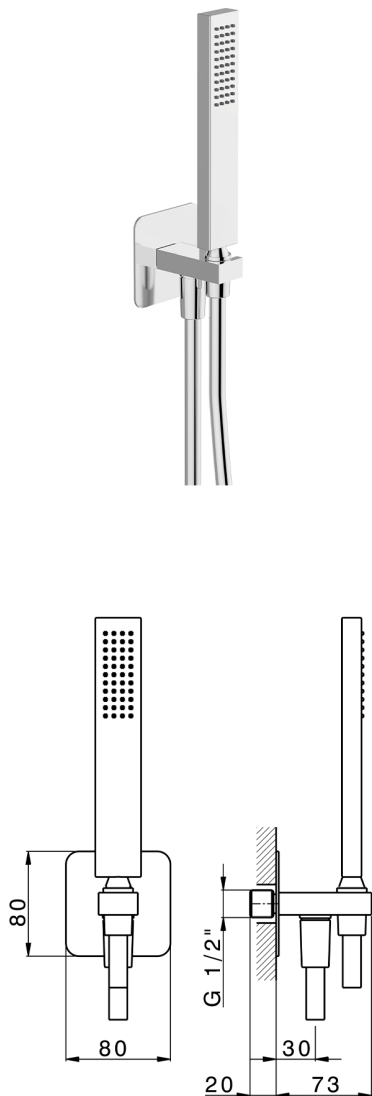

## Conjunto de ducha con toma de agua PUSH&SHOWER\_SS0G5110

MODELO **SS0G5110**

Conjunto de ducha con toma de agua, soporte de ducha mural, teleducha una función 35x15 mm de latón, placa embellecedora 80x80 mm, flexible liso SUPREME 150 cm

### ACABADOS DISPONIBLES

-  **21** 21 Cromo
-  **24** 24 Oro
-  **26** 26 Cobre Viejo
-  **2B** 2B Níquel Brillo
-  **2F** 2F Níquel Cepillado
-  **2W** 2W Oro Cepillado
-  **3W** 3W Brushed Black Titanium
-  **5G** 5G Oro Rosa
-  **40** 40 Negro Mate