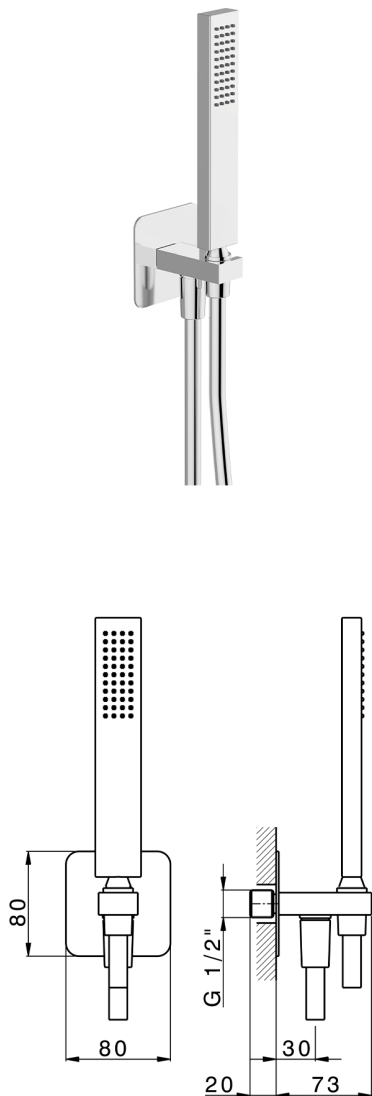

Conjunto de ducha con toma de agua PUSH&SHOWER_SS0G5110

MODELO **SS0G5110**

Conjunto de ducha con toma de agua, soporte de ducha mural, teleducha una función 35x15 mm de latón, placa embellecedora 80x80 mm, flexible liso SUPREME 150 cm

ACABADOS DISPONIBLES

-  **21** 21 Cromo
-  **24** 24 Oro
-  **26** 26 Cobre Viejo
-  **2B** 2B Níquel Brillo
-  **2F** 2F Níquel Cepillado
-  **2W** 2W Oro Cepillado
-  **3W** 3W Brushed Black Titanium
-  **5G** 5G Oro Rosa
-  **40** 40 Negro Mate