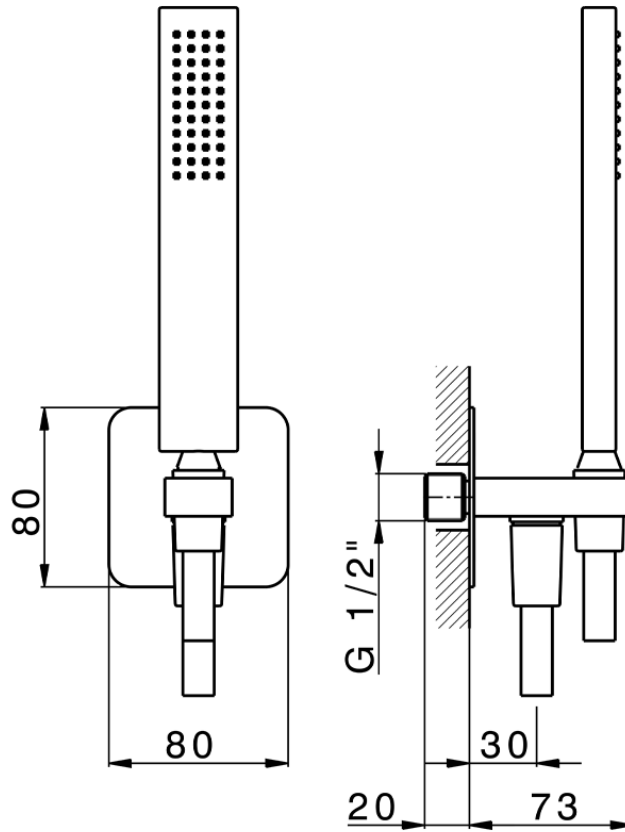

## Conjunto de ducha con toma de agua PUSH&SHOWER\_SS0G5110

SS0G5110

<https://es.huberitalia.com/conjunto-de-ducha-con-toma-de-agua-pushshower-ss0g5110>

2025-02-01