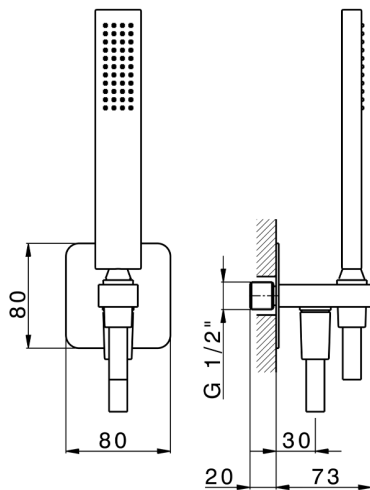

## Conjunto de ducha con toma de agua PUSH&SHOWER\_SS0G5110

MODELO **SS0G5110**

Conjunto de ducha con toma de agua, soporte de ducha mural, teleducha una función 35x15 mm de latón, placa embellecedora 80x80 mm, flexible liso SUPREME 150 cm

### ACABADOS DISPONIBLES

-  **21** 21 Cromo
-  **24** 24 Oro
-  **26** 26 Cobre Viejo
-  **2B** 2B Níquel Brillo
-  **2F** 2F Níquel Cepillado
-  **2W** 2W Oro Cepillado
-  **3W** 3W Brushed Black Titanium
-  **5G** 5G Oro Rosa
-  **40** 40 Negro Mate