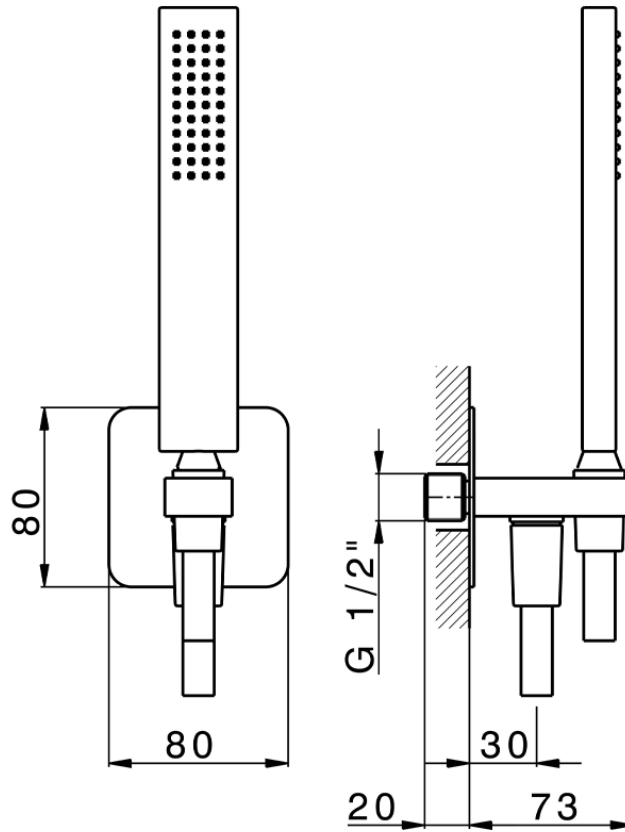

## Conjunto de ducha con toma de agua PUSH&SHOWER\_SS0G5110

SS0G5110

<https://es.huberitalia.com/conjunto-de-ducha-con-toma-de-agua-pushshower-ss0g5110>

2025-01-21