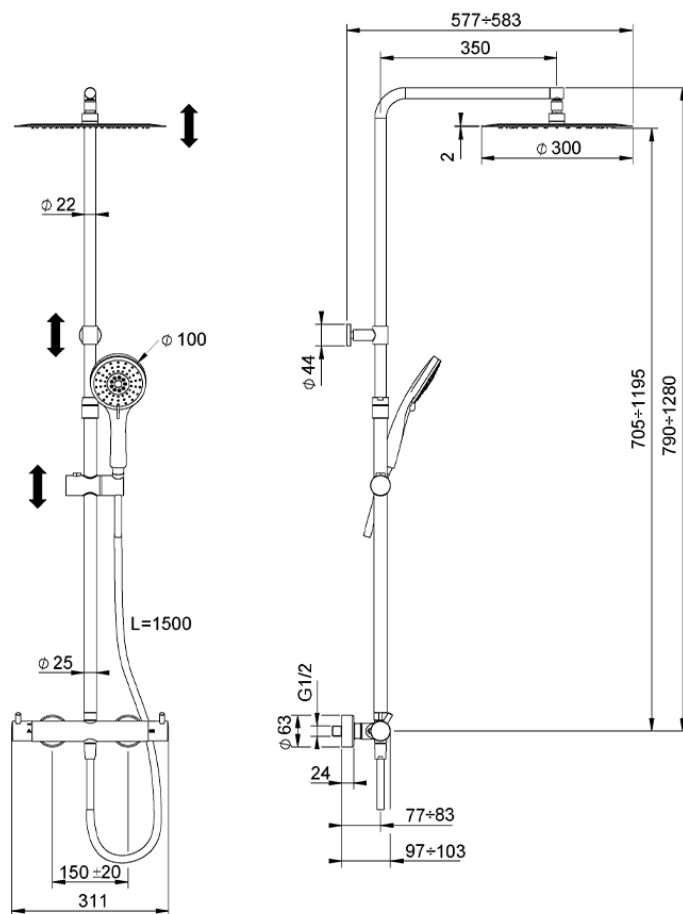

Columna termostática ducha 2 funciones COLUMNS_KRC8402A

KRC8402A

<https://es.huberitalia.com/columna-termostatica-ducha-2-funciones-columns-krc8402a>

2026-04-17