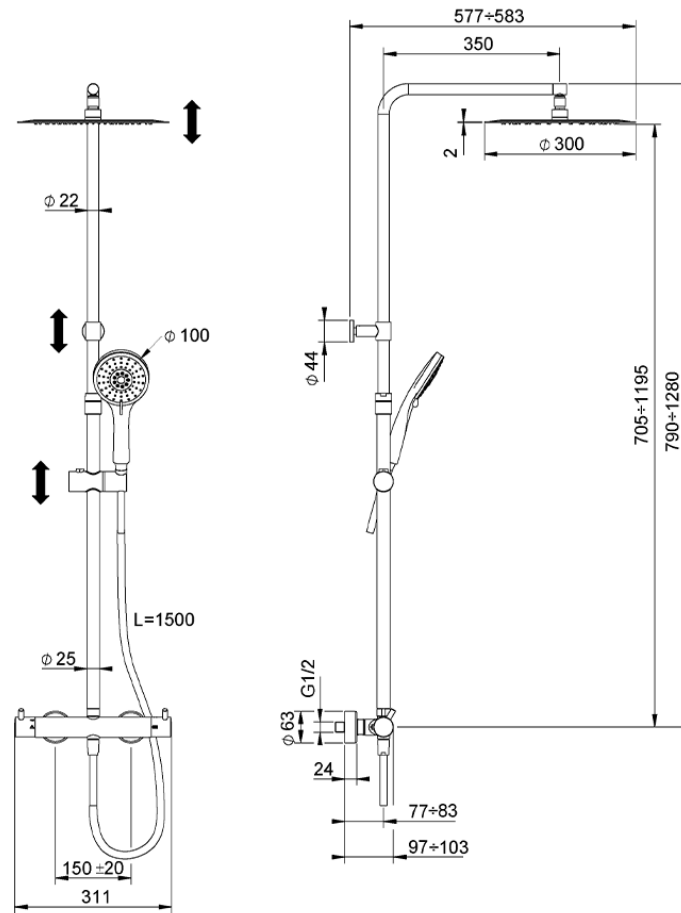

Columna termostática ducha 2 funciones COLUMNS_KRC8402A

KRC8402A

<https://es.huberitalia.com/columna-termostatica-ducha-2-funciones-columns-krc8402a>

2026-05-20