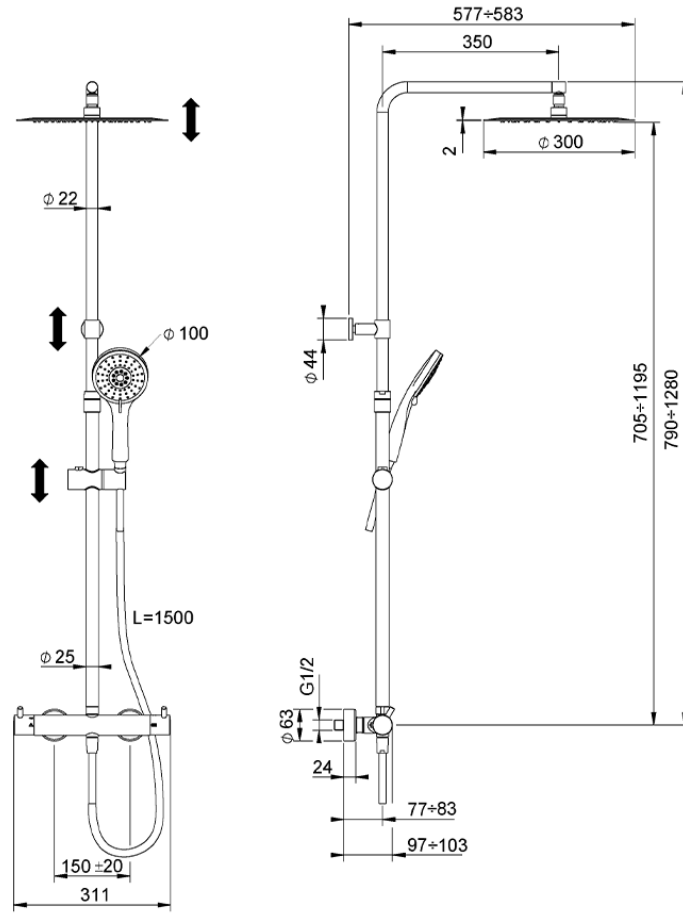

Columna termostática ducha 2 funciones COLUMNS_KRC8402A

KRC8402A

<https://es.huberitalia.com/columna-termostatica-ducha-2-funciones-columns-krc8402a>

2026-06-15