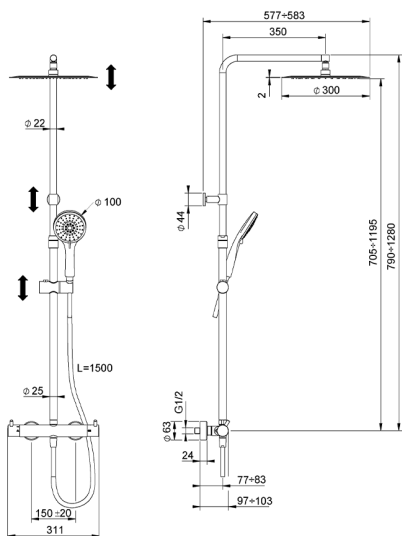

Columna termostática ducha 2 funciones COLUMNS_KRC8402A

MODELO **KRC8402A**

Columna termostática ducha 2 funciones, devia stop 2 salidas, columna telescópica, soporte duchita corredizo, duchita 3 funciones Ø 100 mm de ABS, rociador redondo Ø 300 mm es. 2 mm de INOX, flexible liso SILVERFLEX 150 cm

ACABADOS DISPONIBLES

-  **21** 21 Cromo
-  **26** 26 Cobre Viejo
-  **2F** 2F Níquel Cepillado
-  **2W** 2W Oro Cepillado
-  **40** 40 Negro Mate
-  **4Q** 4Q Blanco Mate

CARACTERÍSTICAS

Recambio Cartucho **22.04A.AR - ZZ97279004**

Cartucho Termostático Argo 2 (filtro lungo)

DeviaStop

La tecnología Huber DeviaStop le permite ajustar el caudal de agua y dirigirla hacia la salida elegida (rociador superior, ducha de mano, etc.).

SafeTouch