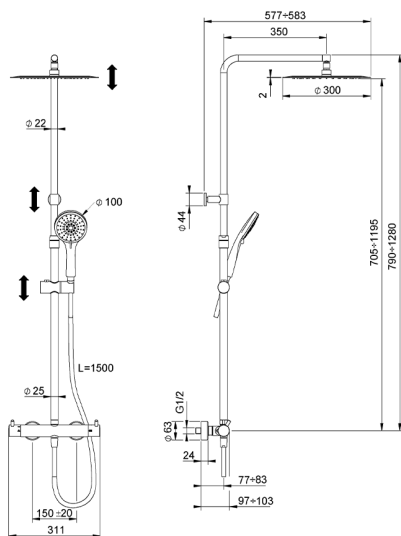

## Columna termostática ducha 2 funciones COLUMNS\_KRC8402A

MODELO **KRC8402A**

Columna termostática ducha 2 funciones, devia stop 2 salidas, columna telescópica, soporte duchita corredizo, duchita 3 funciones Ø 100 mm de ABS, rociador redondo Ø 300 mm es. 2 mm de INOX, flexible liso SILVERFLEX 150 cm

ACABADOS DISPONIBLES

-  **21** 21 Cromo
-  **26** 26 Cobre Viejo
-  **2F** 2F Níquel Cepillado
-  **2W** 2W Oro Cepillado
-  **40** 40 Negro Mate
-  **4Q** 4Q Blanco Mate

CARACTERÍSTICAS

Recambio Cartucho **22.04A.AR - ZZ97279004**

**Cartucho Termostático Argo 2 (filtro lungo)**

### DeviaStop

La tecnología Huber DeviaStop le permite ajustar el caudal de agua y dirigirla hacia la salida elegida (rociador superior, ducha de mano, etc.).