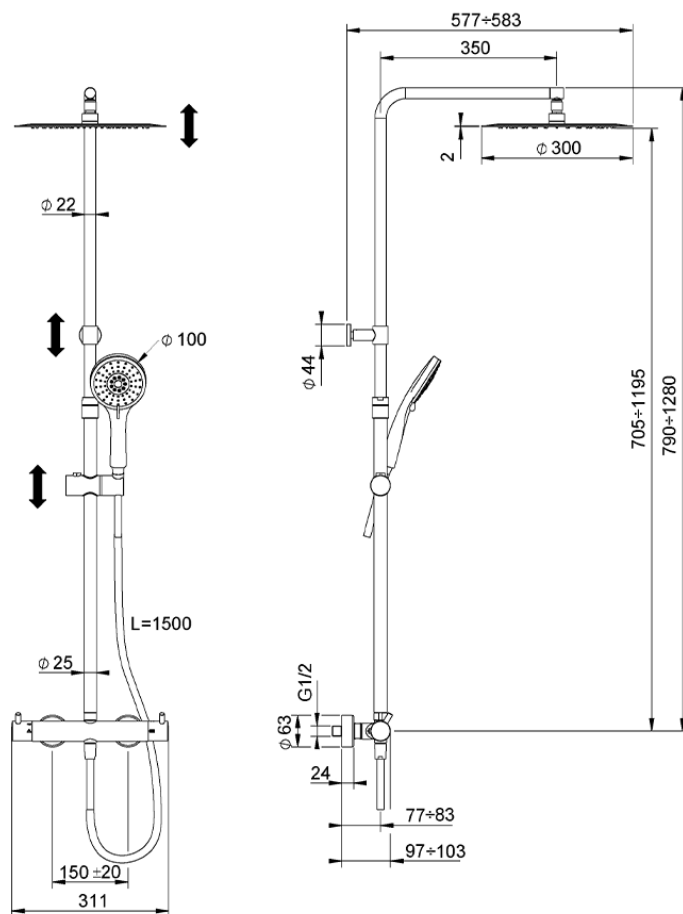

Columna termostática ducha 2 funciones COLUMNS_KRC8402A

KRC8402A

<https://es.huberitalia.com/columna-termostatica-ducha-2-funciones-columns-krc8402a>

2026-06-13