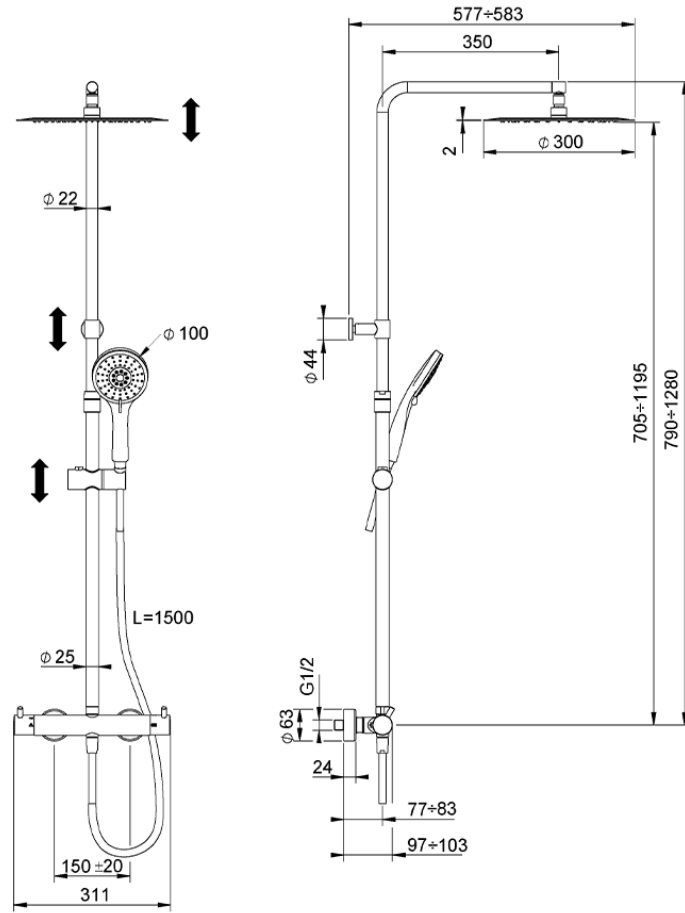

Columna termostática ducha 2 funciones COLUMNS_KRC8402A

KRC8402A

<https://es.huberitalia.com/columna-termostatica-ducha-2-funciones-columns-krc8402a>

2026-06-13