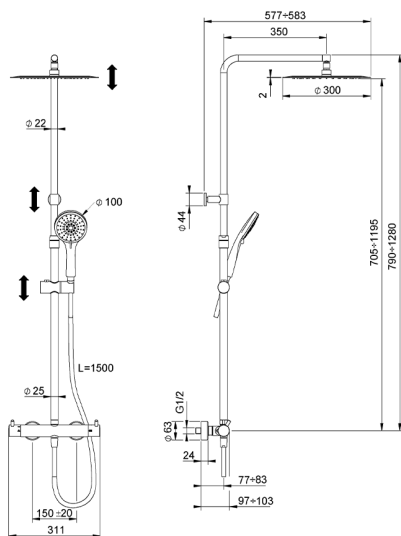

Columna termostática ducha 2 funciones COLUMNS_KRC8402A

MODELO **KRC8402A**

Columna termostática ducha 2 funciones, devia stop 2 salidas, columna telescópica, soporte duchita corredizo, duchita 3 funciones Ø 100 mm de ABS, rociador redondo Ø 300 mm es. 2 mm de INOX, flexible liso SILVERFLEX 150 cm

ACABADOS DISPONIBLES

-  **21** 21 Cromo
-  **26** 26 Cobre Viejo
-  **2F** 2F Níquel Cepillado
-  **2W** 2W Oro Cepillado
-  **40** 40 Negro Mate
-  **4Q** 4Q Blanco Mate

CARACTERÍSTICAS

Recambio Cartucho **22.04A.AR - ZZ97279004**

Cartucho Termostático Argo 2 (filtro lungo)

DeviaStop

La tecnología Huber DeviaStop le permite ajustar el caudal de agua y dirigirla hacia la salida elegida (rociador superior, ducha de mano, etc.).

SafeTouch