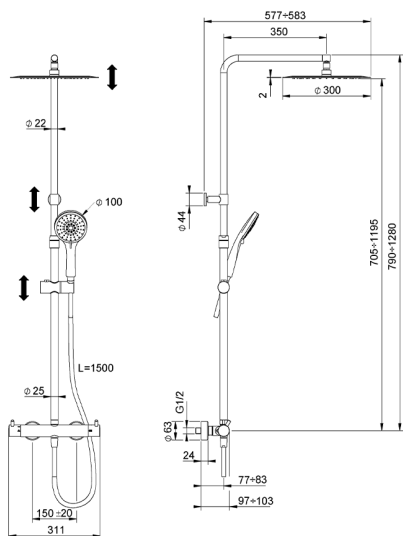

Columna termostática ducha 2 funciones COLUMNS_KRC8402A

MODELO **KRC8402A**

Columna termostática ducha 2 funciones, devia stop 2 salidas, columna telescópica, soporte duchita corredizo, duchita 3 funciones Ø 100 mm de ABS, rociador redondo Ø 300 mm es.2 mm de INOX, flexible liso SILVERFLEX 150 cm

ACABADOS DISPONIBLES

-  **21** 21 Cromo
-  **26** 26 Cobre Viejo
-  **2F** 2F Níquel Cepillado
-  **2W** 2W Oro Cepillado
-  **40** 40 Negro Mate
-  **4Q** 4Q Blanco Mate

CARACTERÍSTICAS

Recambio Cartucho **22.04A.AR - ZZ97279004**

Cartucho Termostático Argo 2 (filtro lungo)

DeviaStop

La tecnología Huber DeviaStop le permite ajustar el caudal de agua y dirigirla hacia la salida elegida (rociador superior, ducha de mano, etc.).

SafeTouch