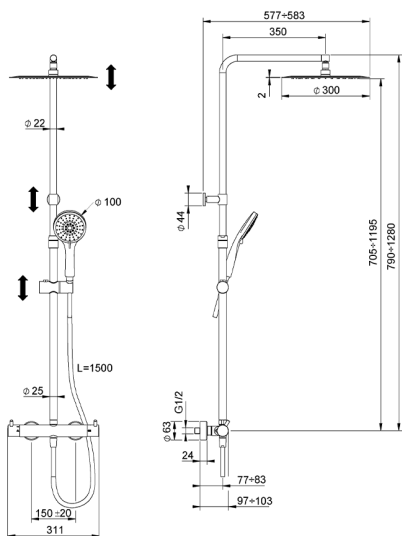

## Columna termostática ducha 2 funciones COLUMNS\_KRC8402A

MODELO **KRC8402A**

Columna termostática ducha 2 funciones, devia stop 2 salidas, columna telescópica, soporte duchita corredizo, duchita 3 funciones Ø 100 mm de ABS, rociador redondo Ø 300 mm es. 2 mm de INOX, flexible liso SILVERFLEX 150 cm

ACABADOS DISPONIBLES

-  **21** 21 Cromo
-  **26** 26 Cobre Viejo
-  **2F** 2F Níquel Cepillado
-  **2W** 2W Oro Cepillado
-  **40** 40 Negro Mate
-  **4Q** 4Q Blanco Mate

CARACTERÍSTICAS

Recambio Cartucho **22.04A.AR - ZZ97279004**

**Cartucho Termostático Argo 2 (filtro lungo)**

### DeviaStop

La tecnología Huber DeviaStop le permite ajustar el caudal de agua y dirigirla hacia la salida elegida (rociador superior, ducha de mano, etc.).