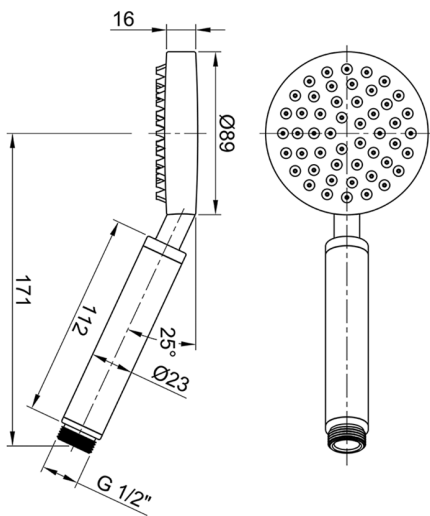

Duchita SHOWER_SS014510

MODELO **SS014510**

Duchita, una función Ø 89 mm de INOX, INOX AISI 304

ACABADOS DISPONIBLES

D1 D1 Inox Cepillado

CARACTERÍSTICAS

2024-11-21