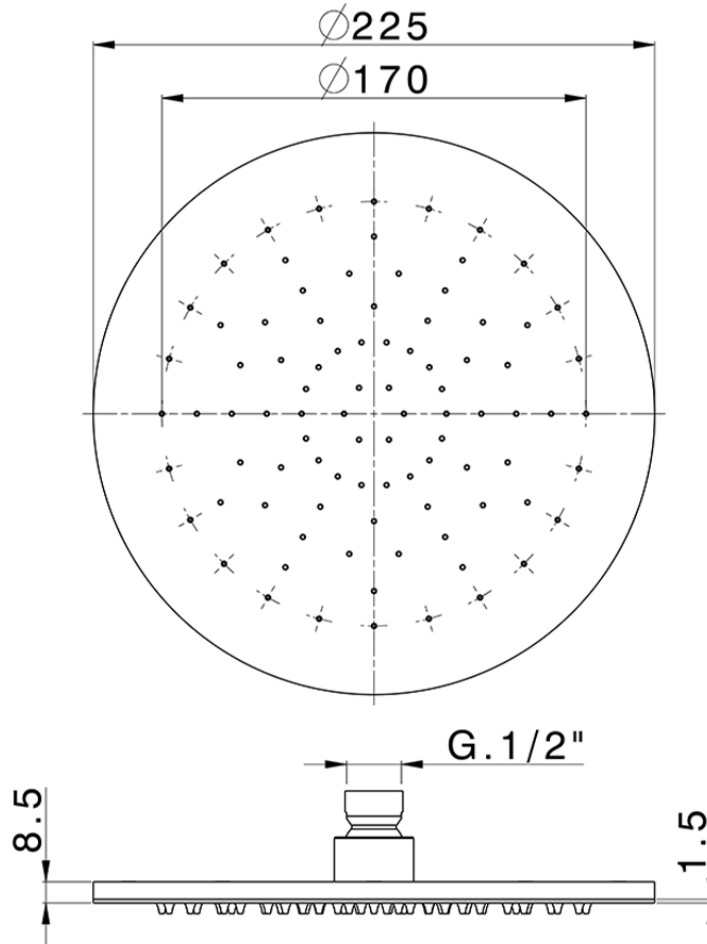

## Rociador de brazo inspeccionable Ø 225 mm SHOWER\_SS020000

SS020000

<https://es.huberitalia.com/rociador-de-brazo-inspeccionable-o-225-mm-shower-ss020000>

2024-11-21