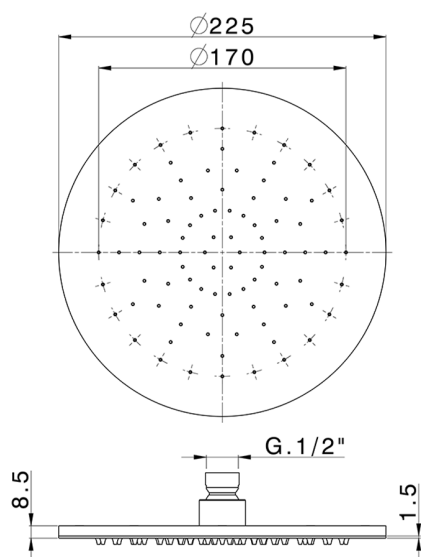

Rociador de brazo inspeccionable Ø 225 mm SHOWER_SS020000

MODELO **SS020000**

Rociador de brazo inspeccionable Ø 225 mm, función lluvia, 9 mm, acero inoxidable AISI 304

ACABADOS DISPONIBLES

-  **40** 40 Negro Mate
-  **4Q** 4Q Blanco Mate
-  **D1** D1 Inox Cepillado
-  **D2** D2 Inox brillo

CARACTERÍSTICAS

Duchita higiénica

Ducha hidroescobilla, para la limpieza del inodoro.

2024-11-21