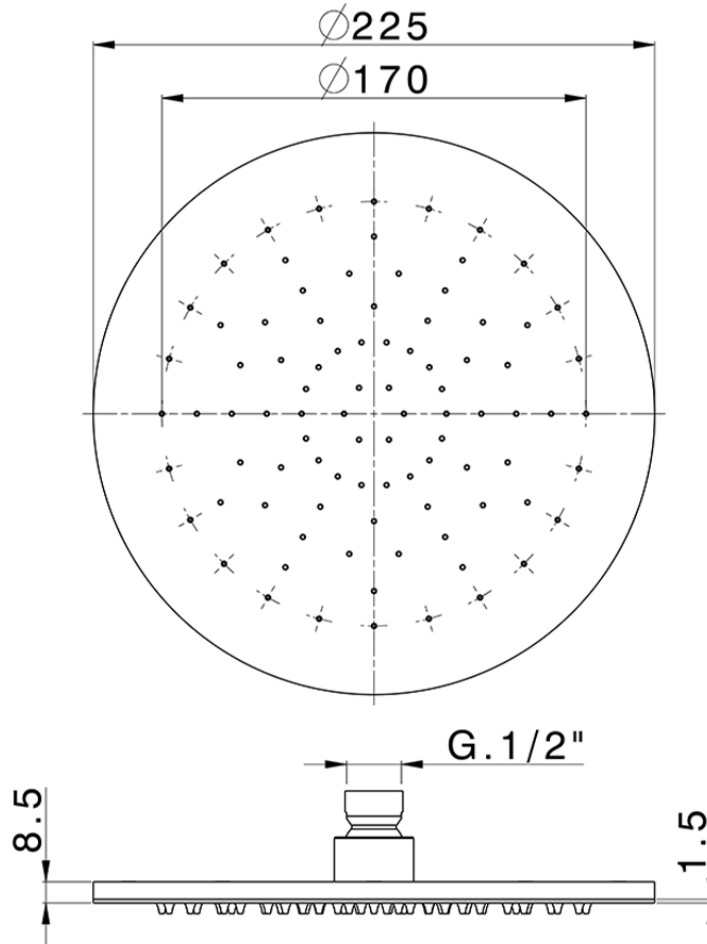

Rociador de brazo inspeccionable Ø 225 mm SHOWER_SS020000

SS020000

<https://es.huberitalia.com/rociador-de-brazo-inspeccionable-o-225-mm-shower-ss020000>

2024-11-21