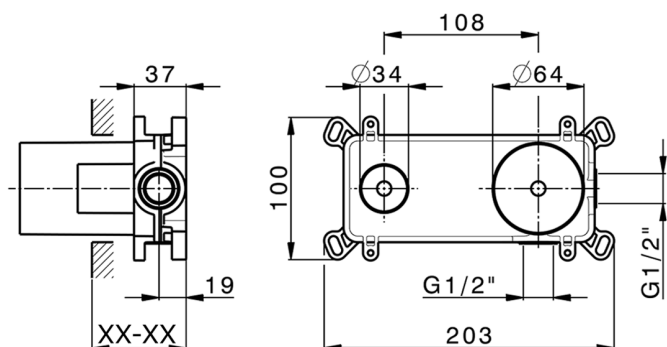

## Parte externa monomando lavabo de pared DADO\_DD005512

MODELO **DD005512**

Parte externa monomando lavabo de pared, sin parte empotrada, caño L.250 mm, para art. Easy-Box ZB002450 y art. ZB025510

## Parte empotrada monomando lavabo de pared Easy-Box EMPOTRADO\_ZB002450

MODELO **ZB002450**

Parte empotrada monomando lavabo de pared Easy-Box, con caja de protección, sin parte externa

ACABADOS DISPONIBLES

CARACTERÍSTICAS

Empotrado **1**  
 Recambio Cartucho **ZZ95409000**  
**Cartucho Monomando 35 mm**

Piastra/Plate/Plaque/Platte/Placa

2-3mm: XX 56-76  
 10mm: XX 48-68