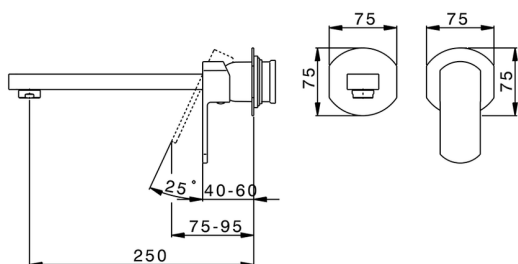

CARACTERÍSTICAS

Instalación	Empotrado
Empotrado 1	ZB002450