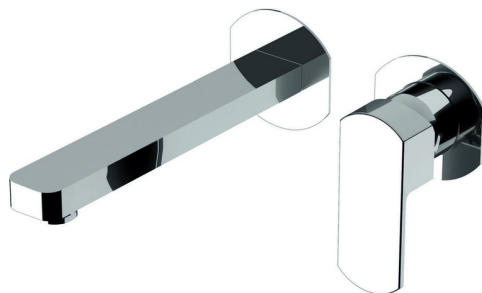

## Parte externa monomando lavabo de pared DADO\_DD005512

MODELO **DD005512**

Parte externa monomando lavabo de pared, sin parte empotrada, caño L.250 mm, para art. Easy-Box ZB002450 y art. ZB025510

### ACABADOS DISPONIBLES

-  **21** 21 Cromo
-  **2B** 2B Níquel Brillo
-  **2F** 2F Níquel Cepillado
-  **40** 40 Negro Mate
-  **4Q** 4Q Blanco Mate

### CARACTERÍSTICAS

Instalación	<b>Empotrado</b>
Empotrado 1	<b>ZB002450</b>

## Parte empotrada monomando lavabo de pared Easy-Box EMPOTRADO\_ZB002450

MODELO **ZB002450**

Parte empotrada monomando lavabo de pared Easy-Box, con caja de protección, sin parte externa

ACABADOS DISPONIBLES