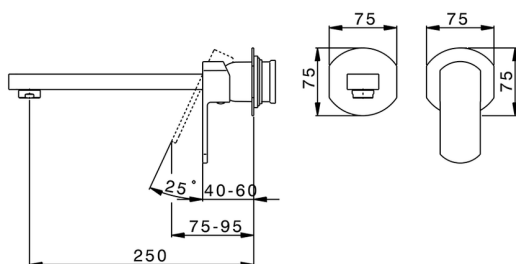

Parte externa monomando lavabo de pared DADO_DD005512

MODELO **DD005512**

Parte externa monomando lavabo de pared, sin parte empotrada, caño L.250 mm, para art. Easy-Box ZB002450 y art. ZB025510

ACABADOS DISPONIBLES

-  **21** 21 Cromo
-  **2B** 2B Níquel Brillo
-  **2F** 2F Níquel Cepillado
-  **40** 40 Negro Mate
-  **4Q** 4Q Blanco Mate

CARACTERÍSTICAS

Instalación	Empotrado
Empotrado 1	ZB002450

Parte empotrada monomando lavabo de pared Easy-Box EMPOTRADO_ZB002450

MODELO **ZB002450**

Parte empotrada monomando lavabo de pared Easy-Box, con caja de protección, sin parte externa

ACABADOS DISPONIBLES

CARACTERÍSTICAS

Empotrado **1**
 Recambio Cartucho **ZZ95409000**
Cartucho Monomando 35 mm

Piastra/Plate/Plaque/Platte/Placa

2-3mm: XX 56-76

10mm: XX 48-68

EcoStop

La función EcoStop limita el caudal del agua aproximadamente el 50% de la salida máxima con una leve resistencia en la maneta. Basta con empujar ligeramente más allá de la mitad del tope sólo cuando se requiera la salida máxima de agua. Esto permitirá ahorrar hasta un 50% de agua.