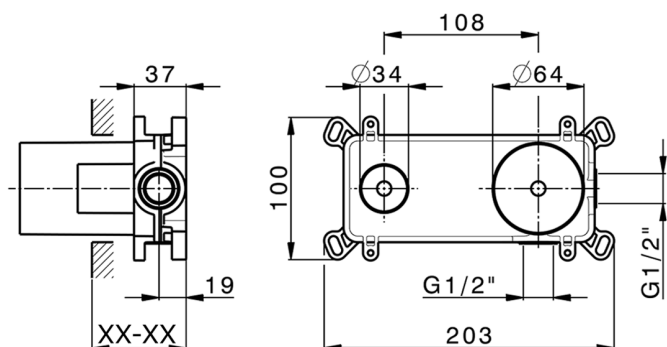

Parte externa monomando lavabo de pared DADO_DD005512

MODELO **DD005512**

Parte externa monomando lavabo de pared, sin parte empotrada, caño L.250 mm, para art. Easy-Box ZB002450 y art. ZB025510

ACABADOS DISPONIBLES

Parte empotrada monomando lavabo de pared Easy-Box EMPOTRADO_ZB002450

MODELO **ZB002450**

Parte empotrada monomando lavabo de pared Easy-Box, con caja de protección, sin parte externa

ACABADOS DISPONIBLES

CARACTERÍSTICAS

Empotrado **1**
 Recambio Cartucho **ZZ95409000**
Cartucho Monomando 35 mm

Piastra/Plate/Plaque/Platte/Placa

2-3mm: XX 56-76

10mm: XX 48-68

EcoStop

La función EcoStop limita el caudal del agua aproximadamente el 50% de la salida máxima con una leve resistencia en la maneta. Basta con empujar ligeramente más allá de la mitad del tope sólo cuando se requiera la salida máxima de agua. Esto permitirá ahorrar hasta un 50% de agua.