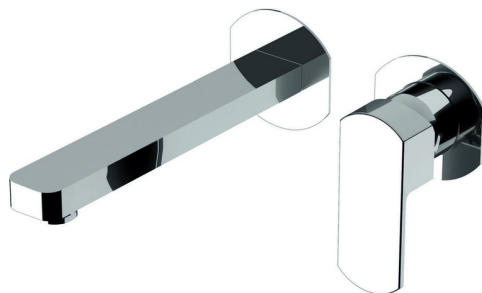

Parte externa monomando lavabo de pared DADO_DD005512

MODELO **DD005512**

Parte externa monomando lavabo de pared, sin parte empotrada, caño L.250 mm, para art. Easy-Box ZB002450 y art. ZB025510

ACABADOS DISPONIBLES

-  **21** 21 Cromo
-  **2B** 2B Níquel Brillo
-  **2F** 2F Níquel Cepillado
-  **40** 40 Negro Mate
-  **4Q** 4Q Blanco Mate

CARACTERÍSTICAS

Instalación	Empotrado
Empotrado 1	ZB002450

Parte empotrada monomando lavabo de pared Easy-Box EMPOTRADO_ZB002450

MODELO **ZB002450**

Parte empotrada monomando lavabo de pared Easy-Box, con caja de protección, sin parte externa

ACABADOS DISPONIBLES

CARACTERÍSTICAS

Empotrado **1**
 Recambio Cartucho **ZZ95409000**
Cartucho Monomando 35 mm

Piastra/Plate/Plaque/Platte/Placa

2-3mm: XX 56-76

10mm: XX 48-68

EcoStop

La función EcoStop limita el caudal del agua aproximadamente el 50% de la salida máxima con una leve resistencia en la maneta. Basta con empujar ligeramente más allá de la mitad del tope sólo cuando se requiera la salida máxima de agua. Esto permitirá ahorrar hasta un 50% de agua.