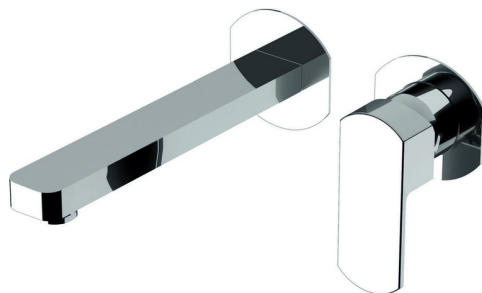

Parte externa monomando lavabo de pared DADO_DD005512

MODELO **DD005512**

Parte externa monomando lavabo de pared, sin parte empotrada, caño L.250 mm, para art. Easy-Box ZB002450 y art. ZB025510

ACABADOS DISPONIBLES

-  **21** 21 Cromo
-  **2B** 2B Níquel Brillo
-  **2F** 2F Níquel Cepillado
-  **40** 40 Negro Mate
-  **4Q** 4Q Blanco Mate

CARACTERÍSTICAS

| | |
|-------------|------------------|
| Instalación | Empotrado |
| Empotrado 1 | ZB002450 |

Parte empotrada monomando lavabo de pared Easy-Box EMPOTRADO_ZB002450

MODELO **ZB002450**

Parte empotrada monomando lavabo de pared Easy-Box, con caja de protección, sin parte externa

ACABADOS DISPONIBLES

CARACTERÍSTICAS

Empotrado **1**
 Recambio Cartucho **ZZ95409000**
Cartucho Monomando 35 mm

Piastra/Plate/Plaque/Platte/Placa

2-3mm: XX 56-76

10mm: XX 48-68

EcoStop

La función EcoStop limita el caudal del agua aproximadamente el 50% de la salida máxima con una leve resistencia en la maneta. Basta con empujar ligeramente más allá de la mitad del tope sólo cuando se requiera la salida máxima de agua. Esto permitirá ahorrar hasta un 50% de agua.