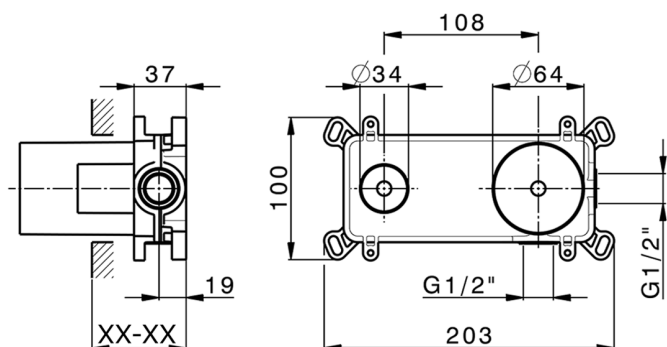

Parte externa monomando lavabo de pared DADO_DD005512

MODELO **DD005512**

Parte externa monomando lavabo de pared, sin parte empotrada, caño L.250 mm, para art. Easy-Box ZB002450 y art. ZB025510

ACABADOS DISPONIBLES

-  **21** 21 Cromo
-  **2B** 2B Níquel Brillo
-  **2F** 2F Níquel Cepillado
-  **40** 40 Negro Mate
-  **4Q** 4Q Blanco Mate

CARACTERÍSTICAS

Instalación	Empotrado
Empotrado 1	ZB002450

Parte empotrada monomando lavabo de pared Easy-Box EMPOTRADO_ZB002450

MODELO **ZB002450**

Parte empotrada monomando lavabo de pared Easy-Box, con caja de protección, sin parte externa

ACABADOS DISPONIBLES

CARACTERÍSTICAS

Empotrado **1**
 Recambio Cartucho **ZZ95409000**
Cartucho Monomando 35 mm

Piastra/Plate/Plaque/Platte/Placa

2-3mm: XX 56-76

10mm: XX 48-68

EcoStop

La función EcoStop limita el caudal del agua aproximadamente el 50% de la salida máxima con una leve resistencia en la maneta. Basta con empujar ligeramente más allá de la mitad del tope sólo cuando se requiera la salida máxima de agua. Esto permitirá ahorrar hasta un 50% de agua.