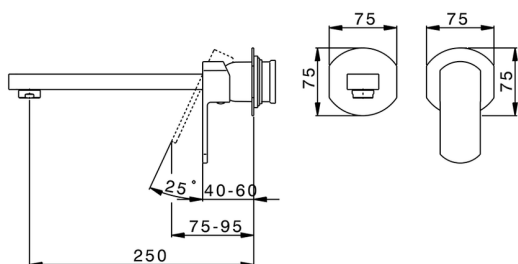

Parte externa monomando lavabo de pared DADO_DD005512

MODELO **DD005512**

Parte externa monomando lavabo de pared, sin parte empotrada, caño L.250 mm, para art. Easy-Box ZB002450 y art. ZB025510

ACABADOS DISPONIBLES

-  **21** 21 Cromo
-  **2B** 2B Níquel Brillo
-  **2F** 2F Níquel Cepillado
-  **40** 40 Negro Mate
-  **4Q** 4Q Blanco Mate

CARACTERÍSTICAS

| | |
|-------------|------------------|
| Instalación | Empotrado |
| Empotrado 1 | ZB002450 |

Parte empotrada monomando lavabo de pared Easy-Box EMPOTRADO_ZB002450

MODELO **ZB002450**

Parte empotrada monomando lavabo de pared Easy-Box, con caja de protección, sin parte externa

ACABADOS DISPONIBLES

CARACTERÍSTICAS

Empotrado **1**
 Recambio Cartucho **ZZ95409000**
Cartucho Monomando 35 mm

Piastra/Plate/Plaque/Platte/Placa

2-3mm: XX 56-76

10mm: XX 48-68

EcoStop

La función EcoStop limita el caudal del agua aproximadamente el 50% de la salida máxima con una leve resistencia en la maneta. Basta con empujar ligeramente más allá de la mitad del tope sólo cuando se requiera la salida máxima de agua. Esto permitirá ahorrar hasta un 50% de agua.