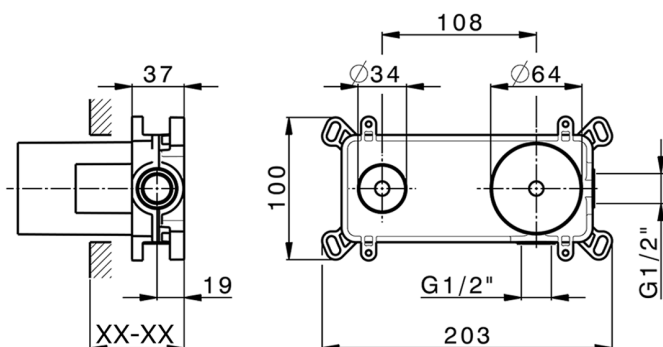

Parte externa monomando lavabo de pared DADO_DD005512

MODELO **DD005512**

Parte externa monomando lavabo de pared, sin parte empotrada, caño L.250 mm, para art. Easy-Box ZB002450 y art. ZB025510

ACABADOS DISPONIBLES

-  **21** 21 Cromo
-  **2B** 2B Níquel Brillo
-  **2F** 2F Níquel Cepillado
-  **40** 40 Negro Mate
-  **4Q** 4Q Blanco Mate

CARACTERÍSTICAS

Instalación **Empotrado**
 Empotrado 1 **ZB002450**

Parte empotrada monomando lavabo de pared Easy-Box EMPOTRADO_ZB002450

MODELO **ZB002450**

Parte empotrada monomando lavabo de pared Easy-Box, con caja de protección, sin parte externa

ACABADOS DISPONIBLES

CARACTERÍSTICAS

Empotrado **1**
 Recambio Cartucho **ZZ95409000**
Cartucho Monomando 35 mm

Piastra/Plate/Plaque/Platte/Placa

2-3mm: XX 56-76

10mm: XX 48-68

EcoStop

La función EcoStop limita el caudal del agua aproximadamente el 50% de la salida máxima con una leve resistencia en la maneta. Basta con empujar ligeramente más allá de la mitad del tope sólo cuando se requiera la salida máxima de agua. Esto permitirá ahorrar hasta un 50% de agua.