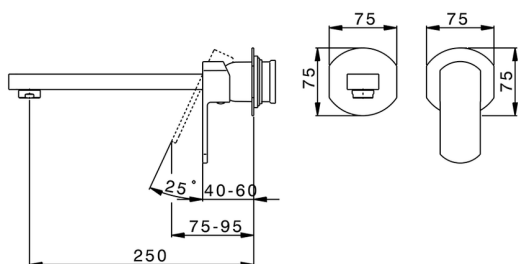

Parte externa monomando lavabo de pared DADO_DD005512

MODELO **DD005512**

Parte externa monomando lavabo de pared, sin parte empotrada, caño L.250 mm, para art. Easy-Box ZB002450 y art. ZB025510

ACABADOS DISPONIBLES

-  **21** 21 Cromo
-  **2B** 2B Níquel Brillo
-  **2F** 2F Níquel Cepillado
-  **40** 40 Negro Mate
-  **4Q** 4Q Blanco Mate

CARACTERÍSTICAS

Instalación **Empotrado**
 Empotrado 1 **ZB002450**

Parte empotrada monomando lavabo de pared Easy-Box EMPOTRADO_ZB002450

MODELO **ZB002450**

Parte empotrada monomando lavabo de pared Easy-Box, con caja de protección, sin parte externa

ACABADOS DISPONIBLES

CARACTERÍSTICAS

Empotrado **1**
 Recambio Cartucho **ZZ95409000**
Cartucho Monomando 35 mm

Piastra/Plate/Plaque/Platte/Placa

2-3mm: XX 56-76

10mm: XX 48-68

EcoStop

La función EcoStop limita el caudal del agua aproximadamente el 50% de la salida máxima con una leve resistencia en la maneta. Basta con empujar ligeramente más allá de la mitad del tope sólo cuando se requiera la salida máxima de agua. Esto permitirá ahorrar hasta un 50% de agua.