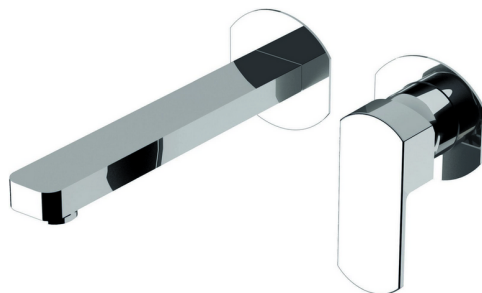

Parte externa monomando lavabo de pared DADO_DD005512

MODELO **DD005512**

Parte externa monomando lavabo de pared, sin parte empotrada, caño L.250 mm, para art. Easy-Box ZB002450 y art. ZB025510

ACABADOS DISPONIBLES

-  **21** 21 Cromo
-  **2B** 2B Níquel Brillo
-  **2F** 2F Níquel Cepillado
-  **40** 40 Negro Mate
-  **4Q** 4Q Blanco Mate

CARACTERÍSTICAS

Instalación **Empotrado**
 Empotrado 1 **ZB002450**

Parte empotrada monomando lavabo de pared Easy-Box EMPOTRADO_ZB002450

MODELO **ZB002450**

Parte empotrada monomando lavabo de pared Easy-Box, con caja de protección, sin parte externa

ACABADOS DISPONIBLES

CARACTERÍSTICAS

Empotrado **1**
 Recambio Cartucho **ZZ95409000**
Cartucho Monomando 35 mm

Piastra/Plate/Plaque/Platte/Placa

2-3mm: XX 56-76

10mm: XX 48-68

EcoStop

La función EcoStop limita el caudal del agua aproximadamente el 50% de la salida máxima con una leve resistencia en la maneta. Basta con empujar ligeramente más allá de la mitad del tope sólo cuando se requiera la salida máxima de agua. Esto permitirá ahorrar hasta un 50% de agua.