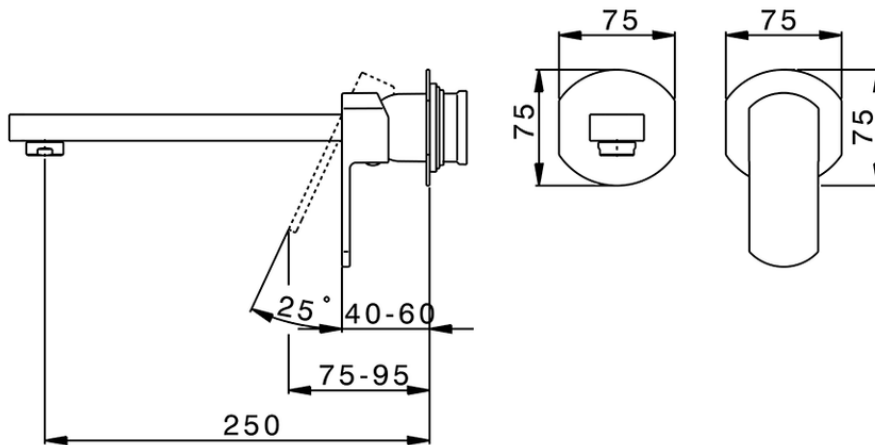

## Parte externa monomando lavabo de pared DADO\_DD005512

DD005512

<https://es.huberitalia.com/parte-externa-monomando-lavabo-de-pared-dado-dd005512>

Piastra/Plate/Plaque/Platte/Placa

2-3mm: XX 56-76

10mm: XX 48-68