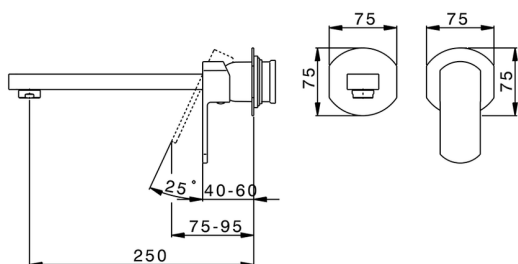

Parte externa monomando lavabo de pared DADO_DD005512

MODELO **DD005512**

Parte externa monomando lavabo de pared, sin parte empotrada, caño L.250 mm, para art. Easy-Box ZB002450 y art. ZB025510

ACABADOS DISPONIBLES

-  **21** 21 Cromo
-  **2B** 2B Níquel Brillo
-  **2F** 2F Níquel Cepillado
-  **40** 40 Negro Mate
-  **4Q** 4Q Blanco Mate

CARACTERÍSTICAS

Instalación	Empotrado
Empotrado 1	ZB002450

Parte empotrada monomando lavabo de pared Easy-Box EMPOTRADO_ZB002450

MODELO **ZB002450**

Parte empotrada monomando lavabo de pared Easy-Box, con caja de protección, sin parte externa

ACABADOS DISPONIBLES

CARACTERÍSTICAS

Empotrado **1**
 Recambio Cartucho **ZZ95409000**
Cartucho Monomando 35 mm

Piastra/Plate/Plaque/Platte/Placa

2-3mm: XX 56-76
 10mm: XX 48-68

EcoStop

La función EcoStop limita el caudal del agua aproximadamente el 50% de la salida máxima con una leve resistencia en la maneta. Basta con empujar ligeramente más allá de la mitad del tope sólo cuando se requiera la salida máxima de agua. Esto permitirá ahorrar hasta un 50% de agua.