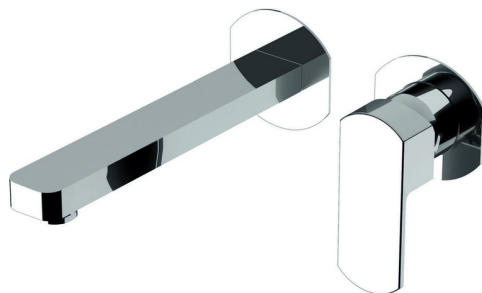

Parte externa monomando lavabo de pared DADO_DD005512

MODELO **DD005512**

Parte externa monomando lavabo de pared, sin parte empotrada, caño L.250 mm, para art. Easy-Box ZB002450 y art. ZB025510

ACABADOS DISPONIBLES

-  **21** 21 Cromo
-  **2B** 2B Níquel Brillo
-  **2F** 2F Níquel Cepillado
-  **40** 40 Negro Mate
-  **4Q** 4Q Blanco Mate

CARACTERÍSTICAS

Instalación	Empotrado
Empotrado 1	ZB002450

Parte empotrada monomando lavabo de pared Easy-Box EMPOTRADO_ZB002450

MODELO **ZB002450**

Parte empotrada monomando lavabo de pared Easy-Box, con caja de protección, sin parte externa

ACABADOS DISPONIBLES

CARACTERÍSTICAS

Empotrado **1**
 Recambio Cartucho **ZZ95409000**
Cartucho Monomando 35 mm

Piastra/Plate/Plaque/Platte/Placa

2-3mm: XX 56-76
 10mm: XX 48-68

EcoStop

La función EcoStop limita el caudal del agua aproximadamente el 50% de la salida máxima con una leve resistencia en la maneta. Basta con empujar ligeramente más allá de la mitad del tope sólo cuando se requiera la salida máxima de agua. Esto permitirá ahorrar hasta un 50% de agua.