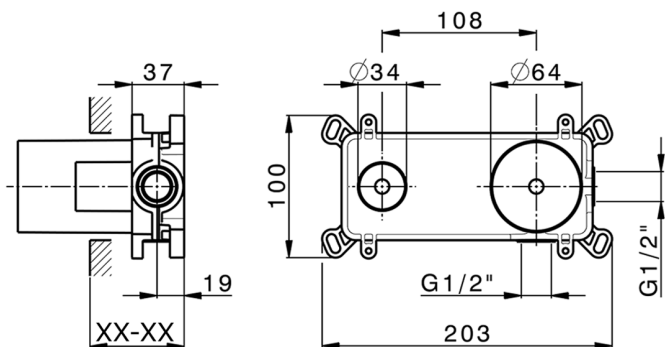

Parte externa monomando lavabo de pared DADO_DD005512

MODELO **DD005512**

Parte externa monomando lavabo de pared, sin parte empotrada, caño L.250 mm, para art. Easy-Box ZB002450 y art. ZB025510

ACABADOS DISPONIBLES

-  **21** 21 Cromo
-  **2B** 2B Níquel Brillo
-  **2F** 2F Níquel Cepillado
-  **40** 40 Negro Mate
-  **4Q** 4Q Blanco Mate

CARACTERÍSTICAS

Instalación	Empotrado
Empotrado 1	ZB002450

Parte empotrada monomando lavabo de pared Easy-Box EMPOTRADO_ZB002450

MODELO **ZB002450**

Parte empotrada monomando lavabo de pared Easy-Box, con caja de protección, sin parte externa

ACABADOS DISPONIBLES

CARACTERÍSTICAS

Empotrado **1**
 Recambio Cartucho **ZZ95409000**
Cartucho Monomando 35 mm

Piastra/Plate/Plaque/Platte/Placa

2-3mm: XX 56-76
 10mm: XX 48-68

EcoStop

La función EcoStop limita el caudal del agua aproximadamente el 50% de la salida máxima con una leve resistencia en la maneta. Basta con empujar ligeramente más allá de la mitad del tope sólo cuando se requiera la salida máxima de agua. Esto permitirá ahorrar hasta un 50% de agua.