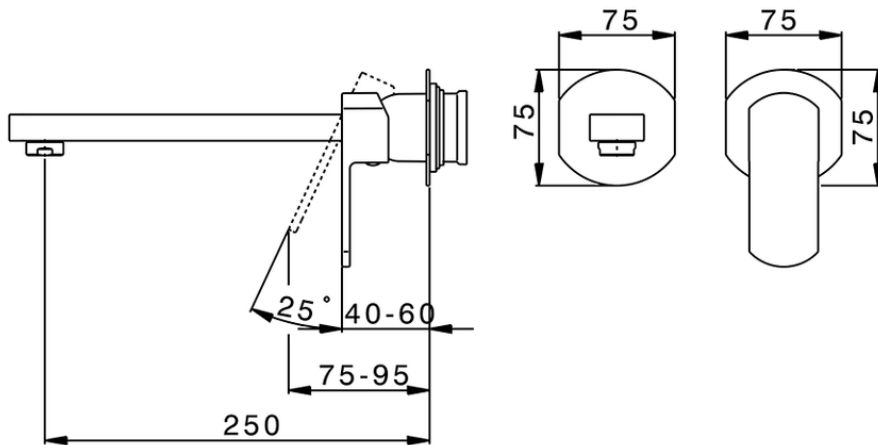

Parte externa monomando lavabo de pared DADO_DD005512

DD005512

<https://es.huberitalia.com/parte-externa-monomando-lavabo-de-pared-dado-dd005512>

Piastra/Plate/Plaque/Platte/Placa

2-3mm: XX 56-76

10mm: XX 48-68