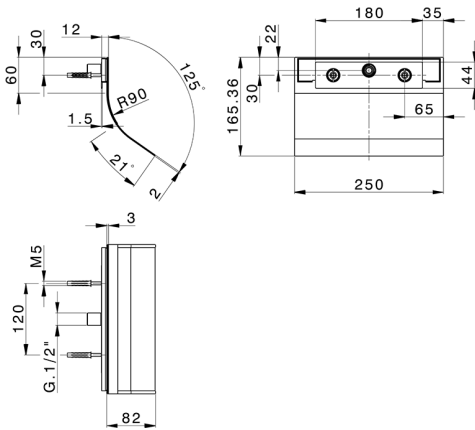

## Cascada de pared redonda ZEN\_ZS129040

MODELO **ZS129040**

Cascada de pared redonda, con salida agua, acero inoxidable AISI 304

ACABADOS DISPONIBLES

**D1** 40 Negro Mate

**D2** 4Q Blanco Mate

CARACTERÍSTICAS