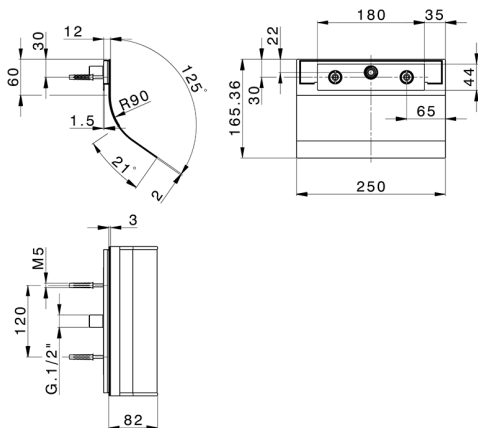

Cascada de pared redonda ZEN_ZS129040

MODELO **ZS129040**

Cascada de pared redonda, con salida agua, acero inoxidable AISI 304

ACABADOS DISPONIBLES

D1 40 Negro Mate

D2 4Q Blanco Mate

CARACTERÍSTICAS

2026-06-13