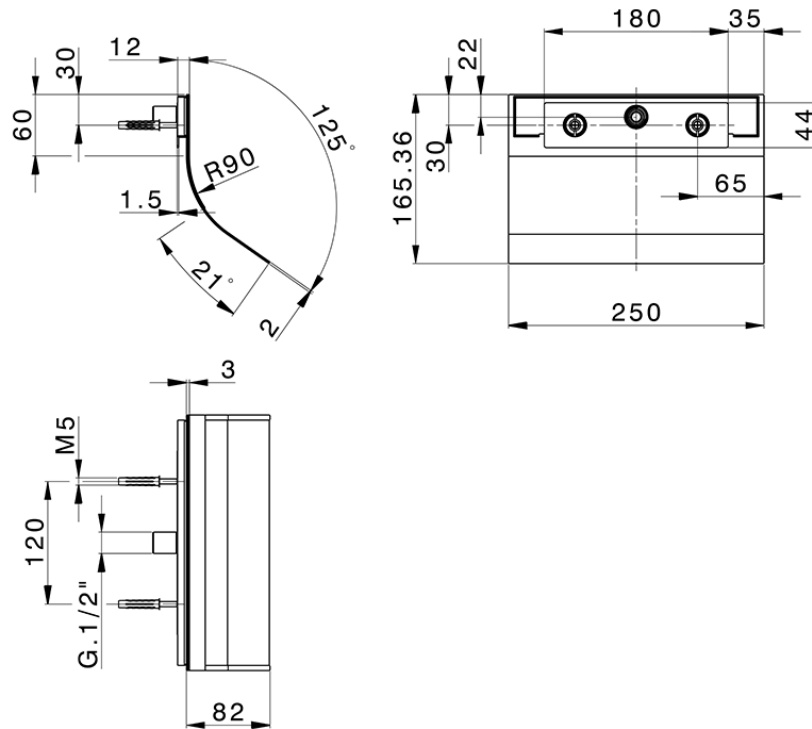

Cascada de pared redonda ZEN_ZS129040

ZS129040

<https://es.huberitalia.com/cascada-de-pared-redonda-zen-zs129040>

2026-04-10