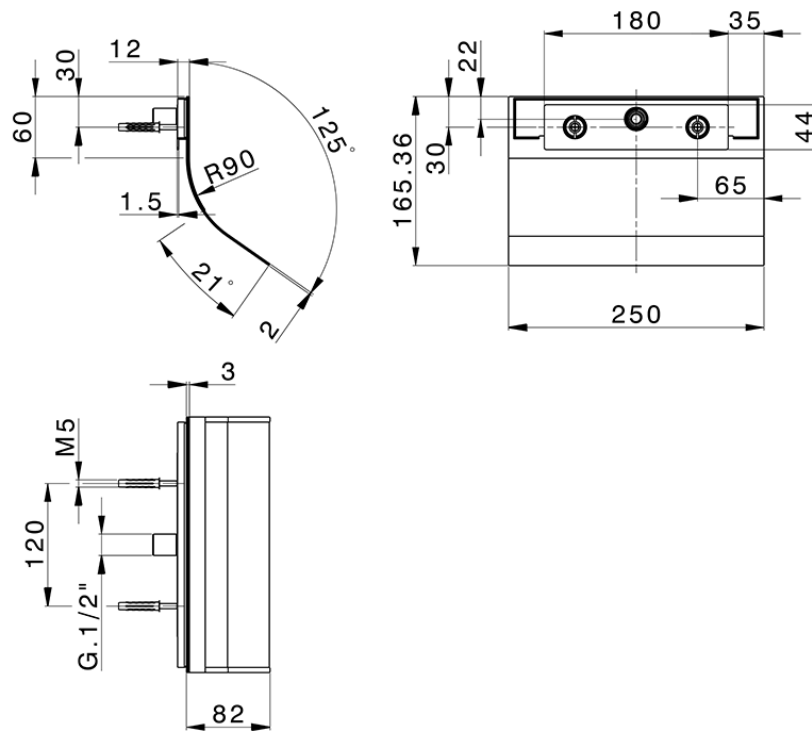

Cascada de pared redonda ZEN_ZS129040

ZS129040

<https://es.huberitalia.com/cascada-de-pared-redonda-zen-zs129040>

2026-05-21