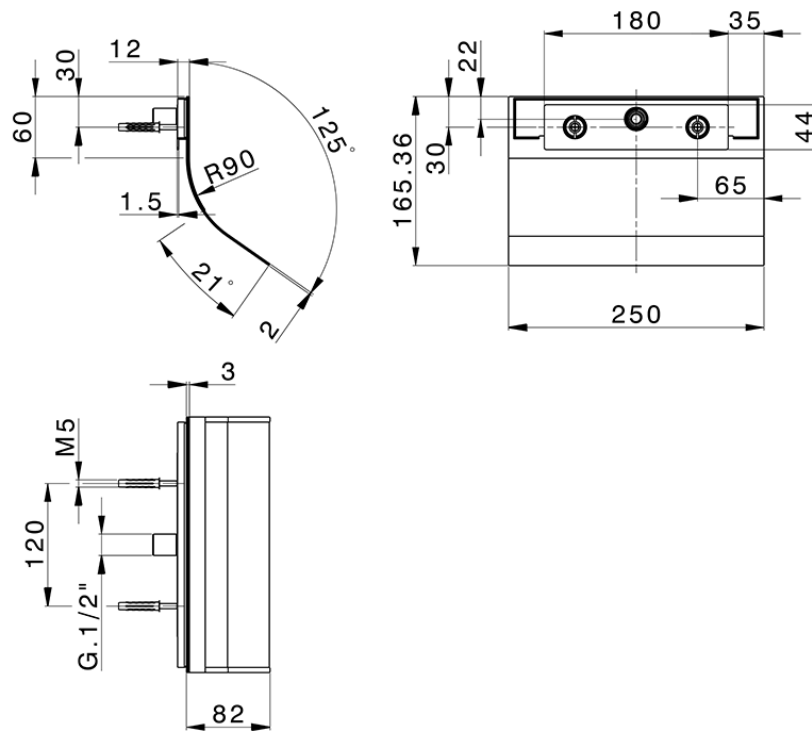

Cascada de pared redonda ZEN_ZS129040

ZS129040

<https://es.huberitalia.com/cascada-de-pared-redonda-zen-zs129040>

2026-06-15