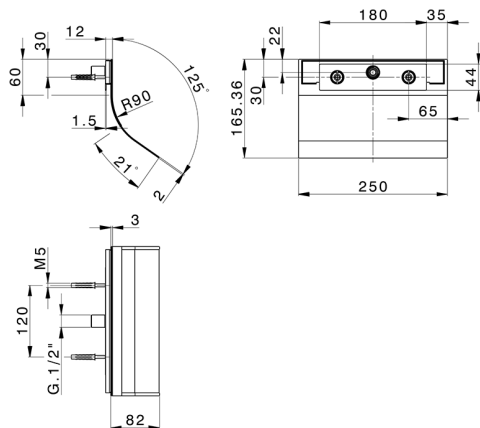

Cascada de pared redonda ZEN_ZS129040

MODELO **ZS129040**

Cascada de pared redonda, con salida agua, acero inoxidable AISI 304

ACABADOS DISPONIBLES

D1 40 Negro Mate

D2 4Q Blanco Mate

CARACTERÍSTICAS

2026-04-30