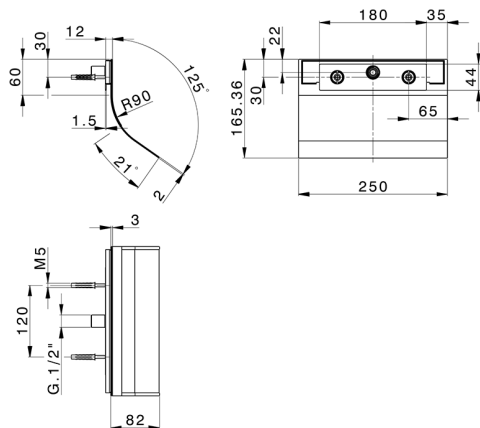

Cascada de pared redonda ZEN_ZS129040

MODELO **ZS129040**

Cascada de pared redonda, con salida agua, acero inoxidable AISI 304

ACABADOS DISPONIBLES

D1 40 Negro Mate

D2 4Q Blanco Mate

CARACTERÍSTICAS

2026-05-21