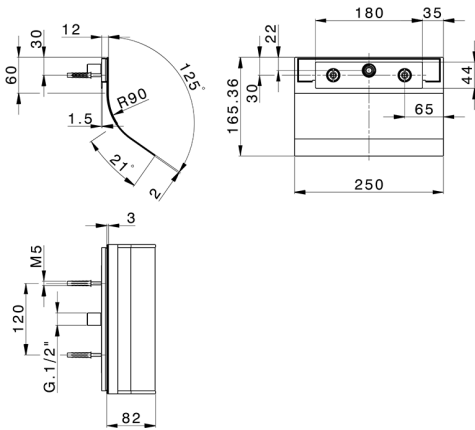

Cascada de pared redonda ZEN_ZS129040

MODELO **ZS129040**

Cascada de pared redonda, con salida agua, acero inoxidable AISI 304

ACABADOS DISPONIBLES

D1 40 Negro Mate

D2 4Q Blanco Mate

CARACTERÍSTICAS

2026-04-10