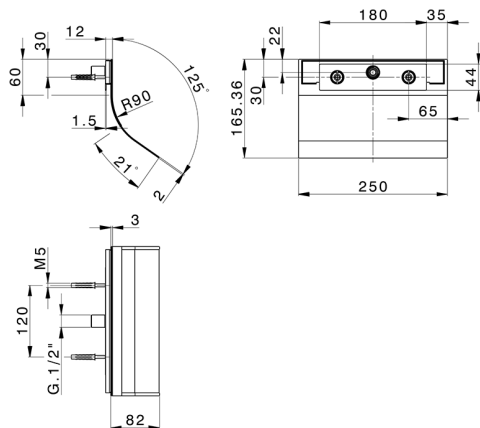

## Cascada de pared redonda ZEN\_ZS129040

MODELO **ZS129040**

Cascada de pared redonda, con salida agua, acero inoxidable AISI 304

ACABADOS DISPONIBLES

**D1** 40 Negro Mate

**D2** 4Q Blanco Mate

CARACTERÍSTICAS