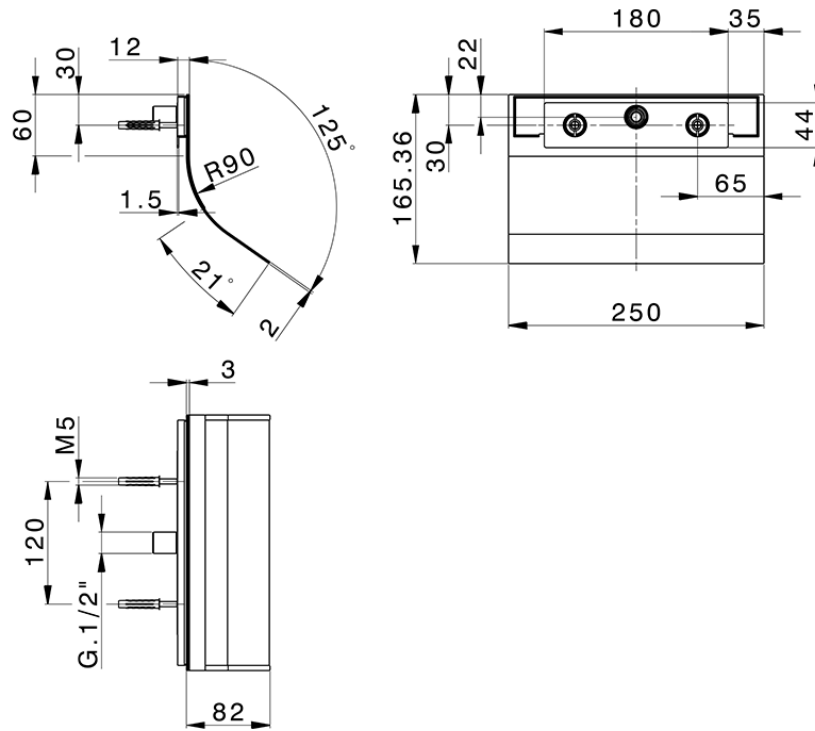

Cascada de pared redonda ZEN_ZS129040

ZS129040

<https://es.huberitalia.com/cascada-de-pared-redonda-zen-zs129040>

2026-06-10