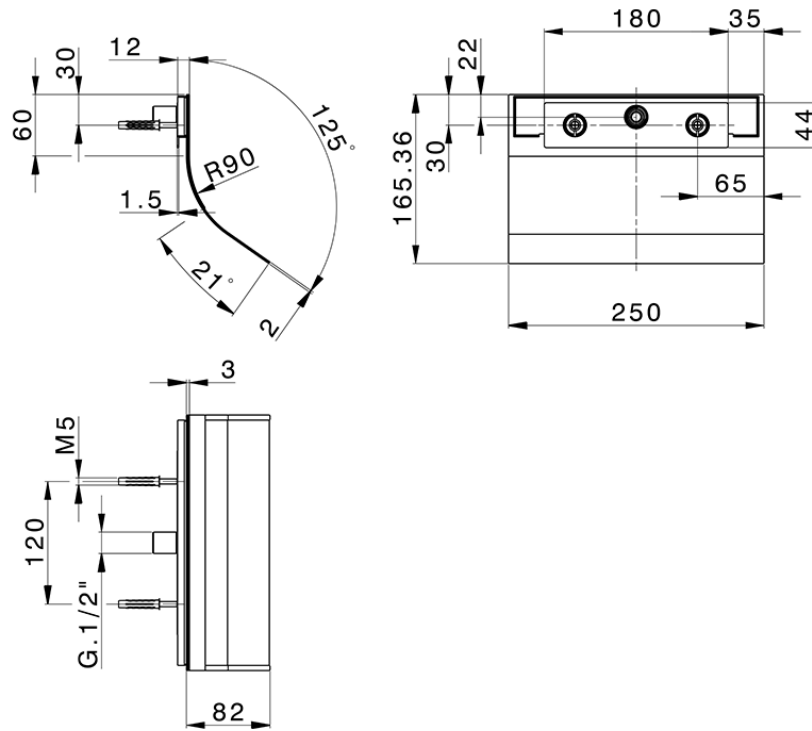

Cascada de pared redonda ZEN_ZS129040

ZS129040

<https://es.huberitalia.com/cascada-de-pared-redonda-zen-zs129040>

2026-04-30