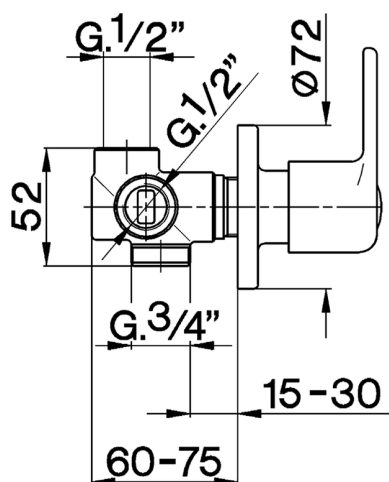

## Desviador empotrado 2 salidas EVA\_EV000200

MODELO **EV000200**

Desviador empotrado 2 salidas, salidas 1/2" M y 3/4" F

ACABADOS DISPONIBLES

CARACTERÍSTICAS

Instalación **Empotrado**

2026-06-10