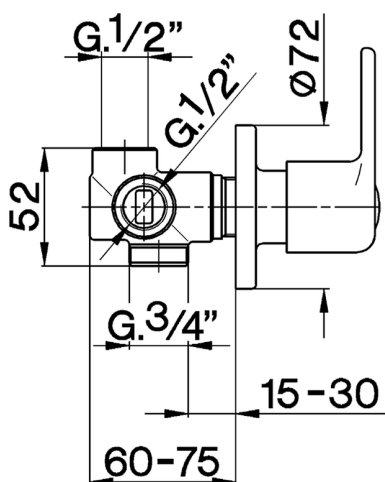

Desviador empotrado 2 salidas EVA_EV000200

MODELO **EV000200**

Desviador empotrado 2 salidas, salidas 1/2" M y 3/4" F

ACABADOS DISPONIBLES

21 21 Cromo

CARACTERÍSTICAS

Instalación **Empotrado**

2026-05-20