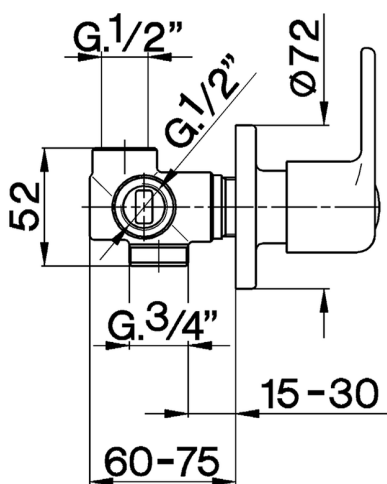

## Desviador empotrado 2 salidas EVA\_EV000200

MODELO **EV000200**

Desviador empotrado 2 salidas, salidas 1/2" M y 3/4" F

ACABADOS DISPONIBLES

**21** 21 Cromo

CARACTERÍSTICAS

Instalación **Empotrado**

2026-04-10