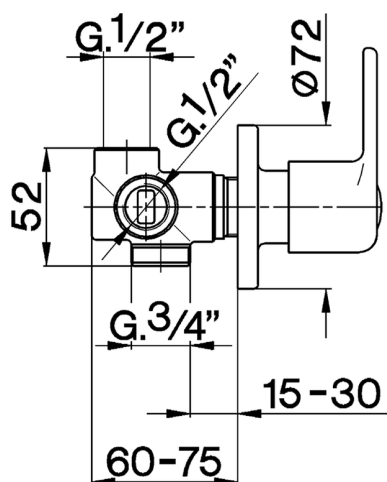

## Desviador empotrado 2 salidas EVA\_EV000200

MODELO **EV000200**

Desviador empotrado 2 salidas, salidas 1/2" M y 3/4" F

ACABADOS DISPONIBLES

**21** 21 Cromo

CARACTERÍSTICAS

Instalación **Empotrado**

2026-07-01