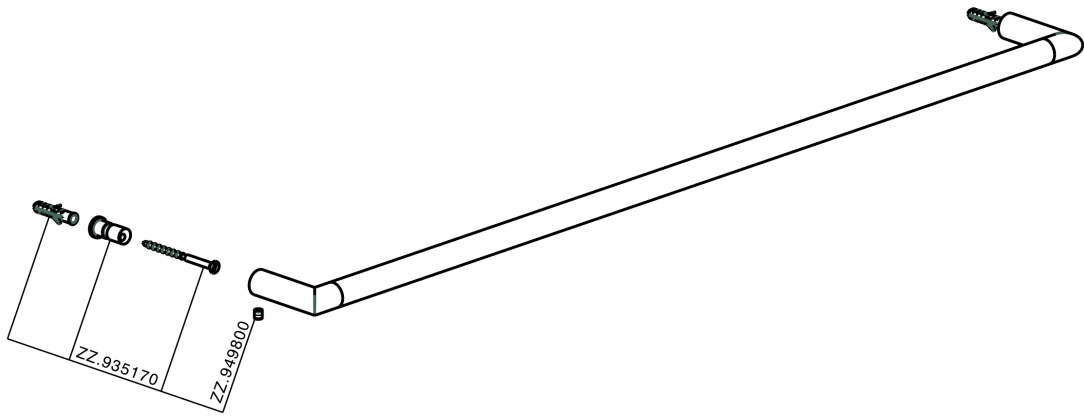

Toallero ACCESORIOS BAÑO_SI090103

MODELO **SI090103**

Toallero

ACABADOS DISPONIBLES

-  **21** 21 Cromo
-  **2B** 2B Níquel Brillo
-  **2F** 2F Níquel Cepillado
-  **2P** 2P Oro rosa
-  **2Q** 2Q Black Titanium
-  **40** 40 Negro Mate
-  **4Q** 4Q Blanco Mate

CARACTERÍSTICAS

Toallero ACCESORIOS BAÑO_SI090103

SI090103

<https://es.huberitalia.com/toallero-accesorios-bano-si090103>

2026-07-03