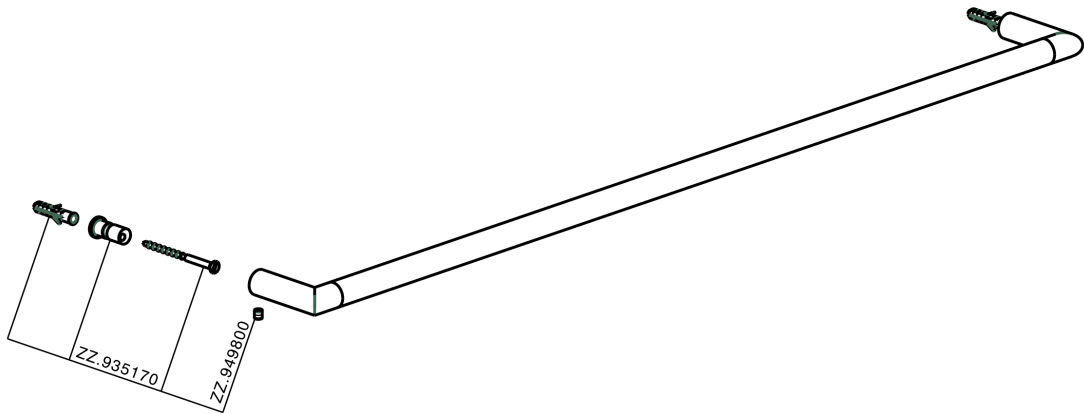

Toallero ACCESORIOS BAÑO_SI090103

MODELO **SI090103**

Toallero

ACABADOS DISPONIBLES

-  **21** 21 Cromo
-  **2B** 2B Níquel Brillo
-  **2F** 2F Níquel Cepillado
-  **2P** 2P Oro rosa
-  **2Q** 2Q Black Titanium
-  **40** 40 Negro Mate
-  **4Q** 4Q Blanco Mate

CARACTERÍSTICAS

Toallero ACCESORIOS BAÑO_SI090103

SI090103

<https://es.huberitalia.com/toallero-accesorios-bano-si090103>

2026-06-10