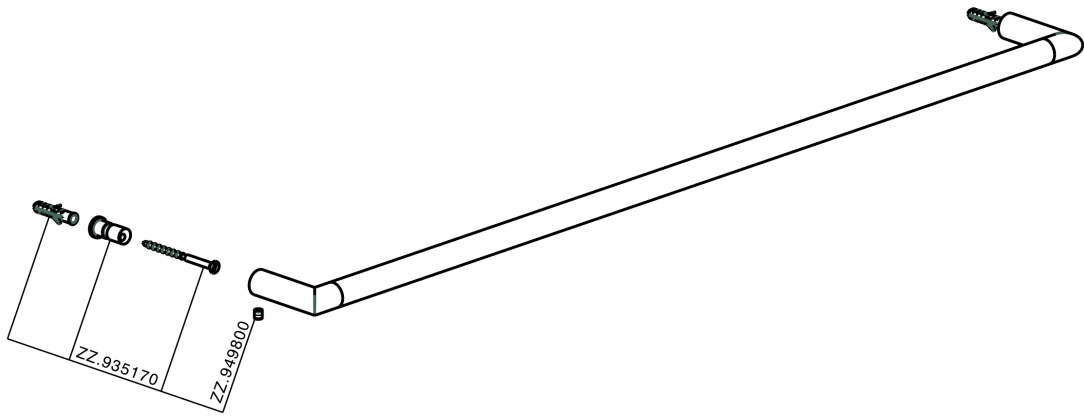

Toallero ACCESORIOS BAÑO_SI090103

MODELO **SI090103**

Toallero

ACABADOS DISPONIBLES

-  **21** 21 Cromo
-  **2B** 2B Níquel Brillo
-  **2F** 2F Níquel Cepillado
-  **2P** 2P Oro rosa
-  **2Q** 2Q Black Titanium
-  **40** 40 Negro Mate
-  **4Q** 4Q Blanco Mate

CARACTERÍSTICAS

Toallero ACCESORIOS BAÑO_SI090103

SI090103

<https://es.huberitalia.com/toallero-accesorios-bano-si090103>

2026-06-15