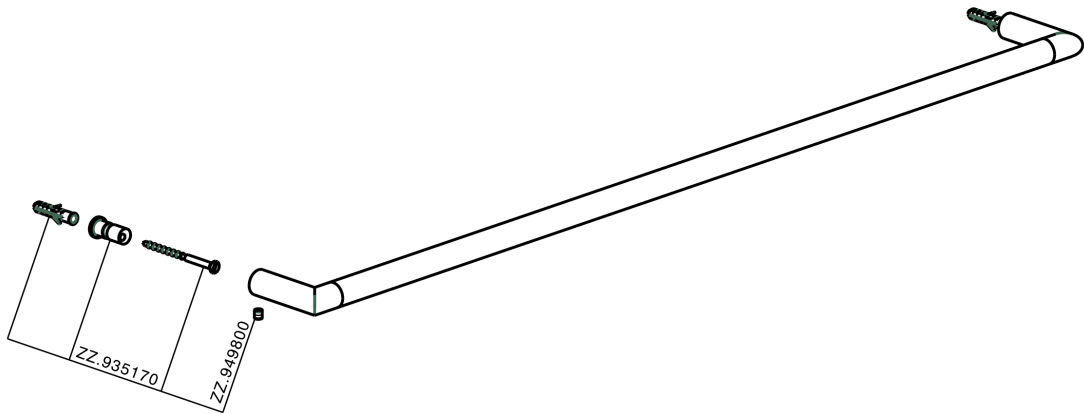

Toallero ACCESORIOS BAÑO_SI090103

MODELO **SI090103**

Toallero

ACABADOS DISPONIBLES

-  **21** 21 Cromo
-  **2B** 2B Níquel Brillo
-  **2F** 2F Níquel Cepillado
-  **2P** 2P Oro rosa
-  **2Q** 2Q Black Titanium
-  **40** 40 Negro Mate
-  **4Q** 4Q Blanco Mate

CARACTERÍSTICAS

Toallero ACCESORIOS BAÑO_SI090103

SI090103

<https://es.huberitalia.com/toallero-accesorios-bano-si090103>

2026-05-02