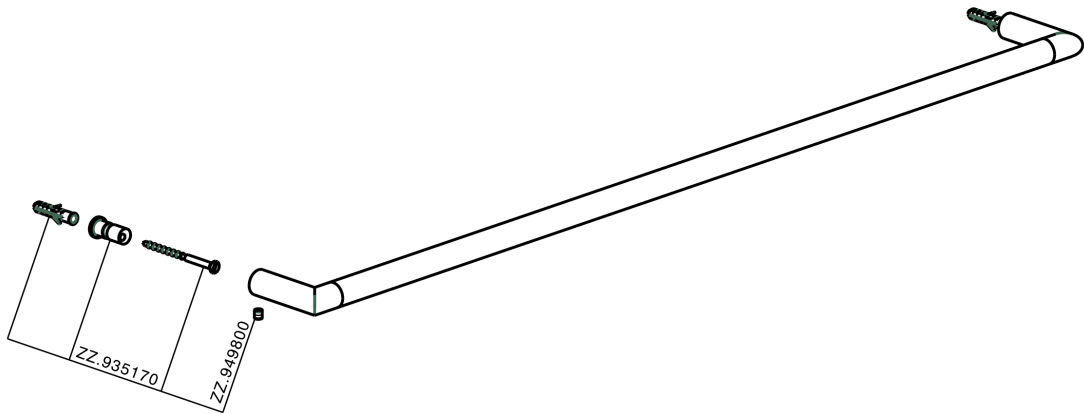

Toallero ACCESORIOS BAÑO_SI090103

MODELO **SI090103**

Toallero

ACABADOS DISPONIBLES

-  **21** 21 Cromo
-  **2B** 2B Níquel Brillo
-  **2F** 2F Níquel Cepillado
-  **2P** 2P Oro rosa
-  **2Q** 2Q Black Titanium
-  **40** 40 Negro Mate
-  **4Q** 4Q Blanco Mate

CARACTERÍSTICAS

Toallero ACCESORIOS BAÑO_SI090103

SI090103

<https://es.huberitalia.com/toallero-accesorios-bano-si090103>

2026-06-22