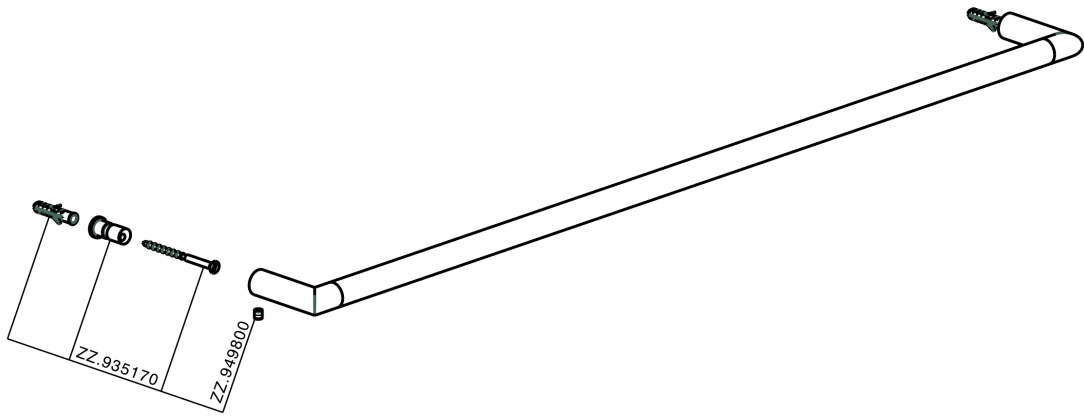

Toallero ACCESORIOS BAÑO_SI090103

MODELO **SI090103**

Toallero

ACABADOS DISPONIBLES

-  **21** 21 Cromo
-  **2B** 2B Níquel Brillo
-  **2F** 2F Níquel Cepillado
-  **2P** 2P Oro rosa
-  **2Q** 2Q Black Titanium
-  **40** 40 Negro Mate
-  **4Q** 4Q Blanco Mate

CARACTERÍSTICAS

Toallero ACCESORIOS BAÑO_SI090103

SI090103

<https://es.huberitalia.com/toallero-accesorios-bano-si090103>

2026-04-14