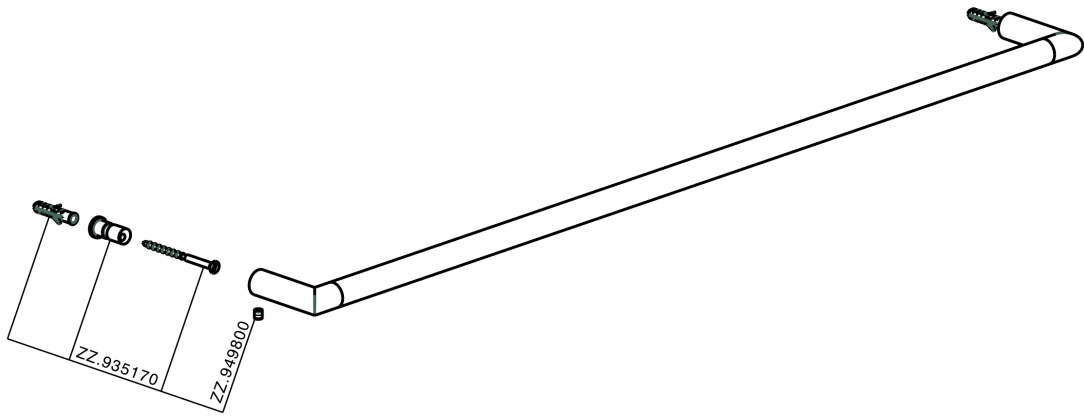

Toallero ACCESORIOS BAÑO_SI090103

MODELO **SI090103**

Toallero

ACABADOS DISPONIBLES

-  **21** 21 Cromo
-  **2B** 2B Níquel Brillo
-  **2F** 2F Níquel Cepillado
-  **2P** 2P Oro rosa
-  **2Q** 2Q Black Titanium
-  **40** 40 Negro Mate
-  **4Q** 4Q Blanco Mate

CARACTERÍSTICAS

Toallero ACCESORIOS BAÑO_SI090103

SI090103

<https://es.huberitalia.com/toallero-accesorios-bano-si090103>

2026-06-13