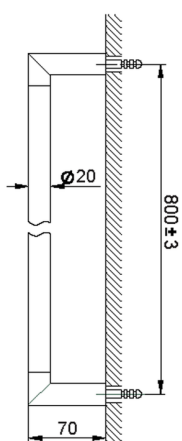

## Toallero ACCESORIOS BAÑO\_SI090103

MODELO **SI090103**

Toallero

ACABADOS DISPONIBLES

-  **21** 21 Cromo
-  **2B** 2B Níquel Brillo
-  **2F** 2F Níquel Cepillado
-  **2P** 2P Oro rosa
-  **2Q** 2Q Black Titanium
-  **40** 40 Negro Mate
-  **4Q** 4Q Blanco Mate