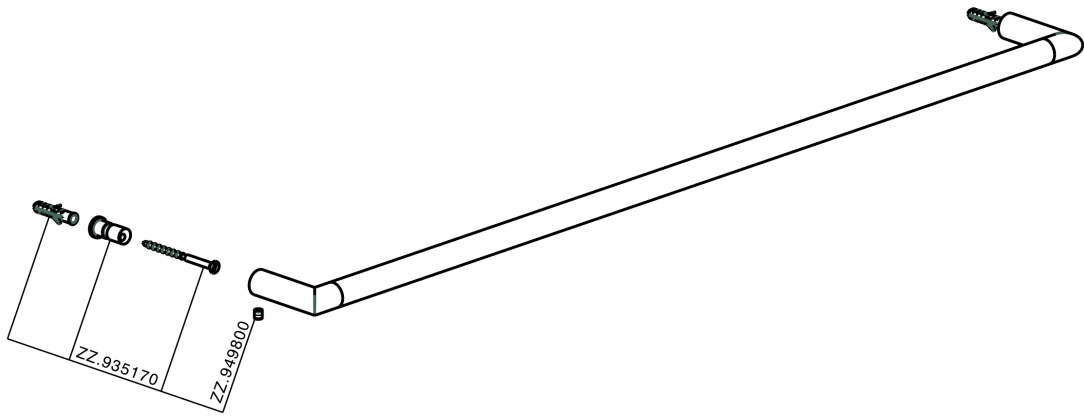

Toallero ACCESORIOS BAÑO_SI090103

MODELO **SI090103**

Toallero

ACABADOS DISPONIBLES

-  **21** 21 Cromo
-  **2B** 2B Níquel Brillo
-  **2F** 2F Níquel Cepillado
-  **2P** 2P Oro rosa
-  **2Q** 2Q Black Titanium
-  **40** 40 Negro Mate
-  **4Q** 4Q Blanco Mate

CARACTERÍSTICAS

Toallero ACCESORIOS BAÑO_SI090103

SI090103

<https://es.huberitalia.com/toallero-accesorios-bano-si090103>

2026-05-22