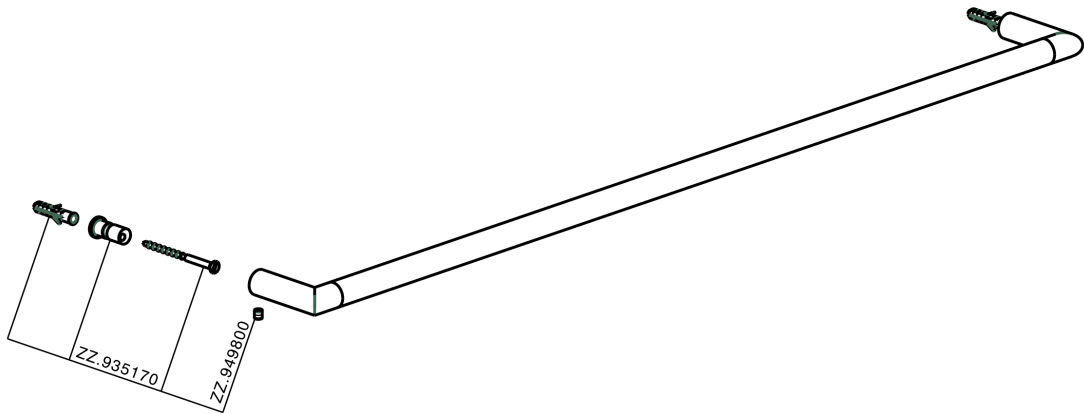

Toallero ACCESORIOS BAÑO_SI090103

SI090103

<https://es.huberitalia.com/toallero-accesorios-bano-si090103>

2026-04-12