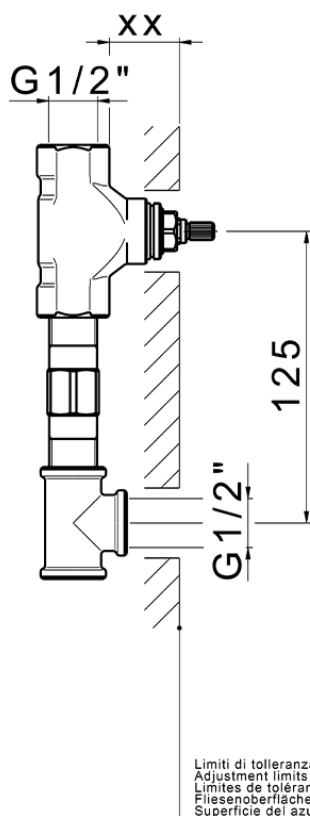

## Parte empotrada lavabo de pared EMPOTRADO\_ZB033510

Serie's code	Size XX
CX 1351	20-35
CF 1351	20-35
CX 0331	20-35
CF 0331	20-35
CX 0200	20-35
CF 0200	20-35
BA 1351	20-35
GS 1351	20-35
GL 1351	20-35
MN 1351	20-35
LN 1351	20-35
LV 1351	33-48
LY 1351	33-48
CU 1351	33-48
SM 1351	30-45
AA 1351	10-30
AC 1351	10-30
AR 1351	15-25
PZ 1351	10-30
RG 1351	10-30
TS 1351	10-30
VT 1351	10-30
CS 1351	10-30
WA 1351	45-68
X1 1351	33-45
X2 1351	33-45
X3 1351	33-45
X4 1351	33-45
X5 1351	33-45
RI 1351	20-35
RM 1351	20-35

Limiti di tolleranza superficie piastrelle  
 Adjustment limits for finished tile surface  
 Limites de tolérance surface carrelage  
 Fliesenoberfläche  
 Superficie del azulejo

ZB033510

<https://es.huberitalia.com/parte-empotrada-lavabo-de-pared-empotrado-zb033510>