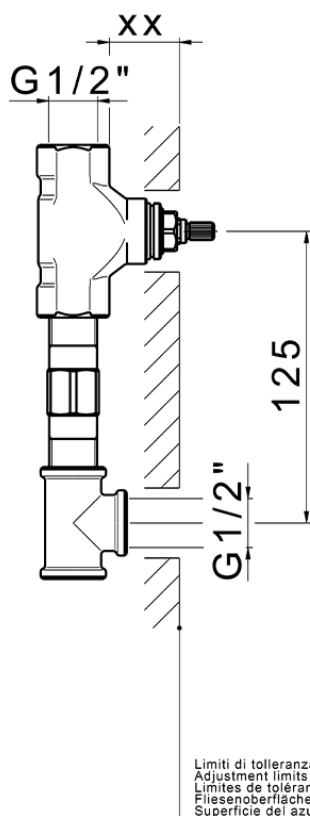

## Parte empotrada lavabo de pared EMPOTRADO\_ZB033510

Serie's code	Size XX
CX 1351	20-35
CF 1351	20-35
CX 0331	20-35
CF 0331	20-35
CX 0200	20-35
CF 0200	20-35
BA 1351	20-35
GS 1351	20-35
GL 1351	20-35
MN 1351	20-35
LN 1351	20-35
LV 1351	33-48
LY 1351	33-48
CU 1351	33-48
SM 1351	30-45
AA 1351	10-30
AC 1351	10-30
AR 1351	15-25
PZ 1351	10-30
RG 1351	10-30
TS 1351	10-30
VT 1351	10-30
CS 1351	10-30
WA 1351	45-68
X1 1351	33-45
X2 1351	33-45
X3 1351	33-45
X4 1351	33-45
X5 1351	33-45
RI 1351	20-35
RM 1351	20-35

ZB033510

<https://es.huberitalia.com/parte-empotrada-lavabo-de-pared-empotrado-zb033510>

2026-04-30