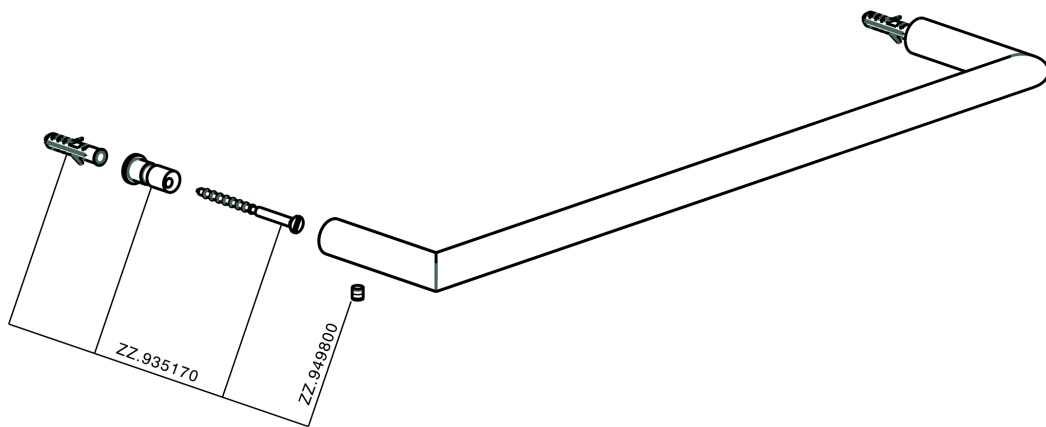

Toallero ACCESORIOS BAÑO_SI090101

MODELO **SI090101**

Toallero

ACABADOS DISPONIBLES

-  **21** 21 Cromo
-  **2B** 2B Níquel Brillo
-  **2F** 2F Níquel Cepillado
-  **2P** 2P Oro rosa
-  **2Q** 2Q Black Titanium
-  **40** 40 Negro Mate
-  **4Q** 4Q Blanco Mate

CARACTERÍSTICAS

Toallero ACCESORIOS BAÑO_SI090101

SI090101

<https://es.huberitalia.com/toallero-accesorios-bano-si090101>

2026-05-22